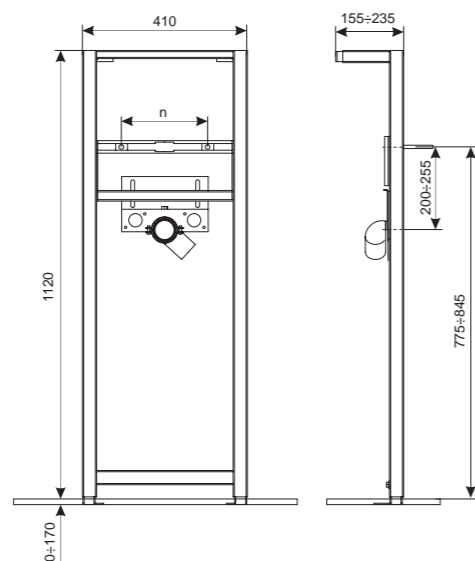

Nest

Інсталяція для раковини

39 565
Nest QT0111705B
1120/1290 x 410 x 155/235 mm

Код (№): 93

Рама для прихованого встановлення раковини.
Підходить для більшості типів кераміки від різних виробників.
Оснащена металевою приєднувальною плитою.
Латунна муфта G 1/2" в комплекті.
Призначена для підвіски умивальника в конструкції гіпсових плит.