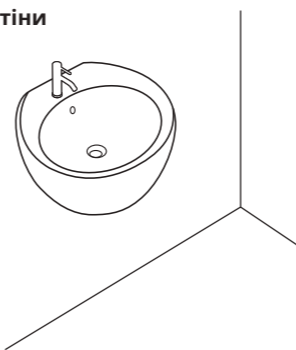

Robin – моноблок з донним клапаном

Місце кріплення:
до стіни

Раковина підвісна моноблок
з донним клапаном.