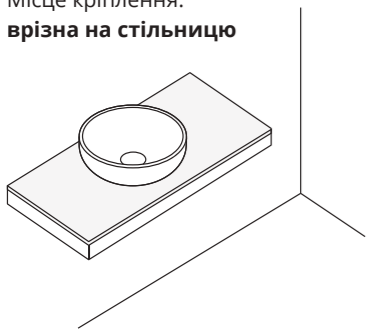

Jay

з донним клапаном

Місце кріплення:
врізна на стільницю

Раковина врізна кругла з донним клапаном.

Код	Артикул	Форма	Колір	Розмір (мм)	Код (№)
37 728	QT0711K305W	Кругла	WHITE	475 x 475 x 200	75