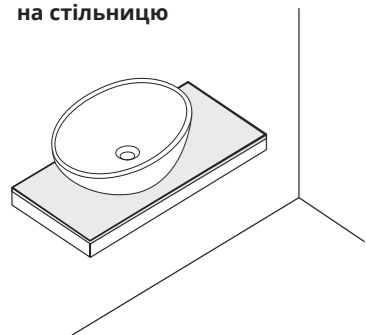

Amazon

з донним клапаном

Місце кріплення:
на стільницю