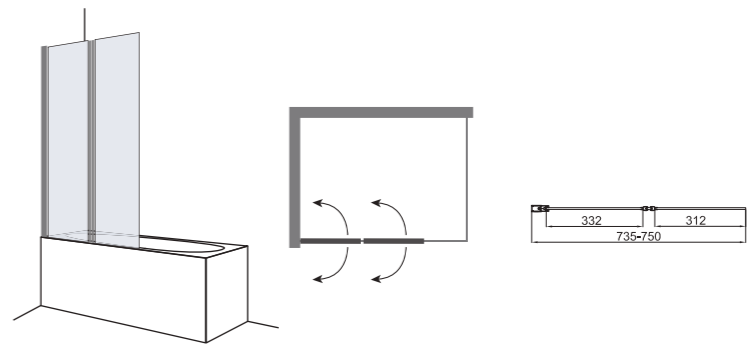

### Gemini

Шторка для ванної

CRM

Регулюючий профіль  $\pm 1$  см

Безпечне загартованого скло **6 мм**

Можливість встановлення у правий та лівий кути

Швидкий монтаж з використанням тільки шурупів

Легкий догляд