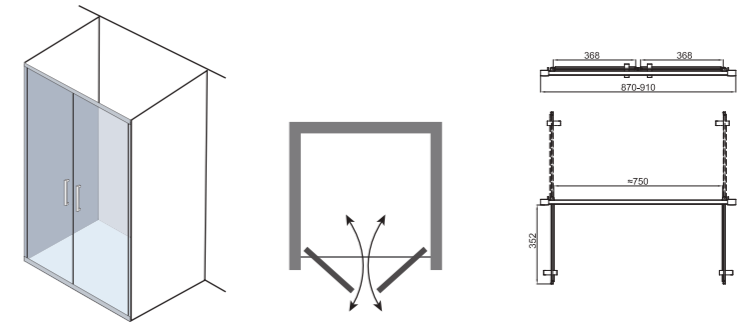

Код	Артикул	Розмір (мм)	Код (№)
33 620	GEMINI CRM209.C6	900x1900	260

Gemini

Шторка для ванної

CRM

Регулюючий профіль ± 1 см

Безпечне загартованого скло **6 мм**

Можливість встановлення у правий та лівий кути

Швидкий монтаж з використанням тільки шурупів

Легкий догляд