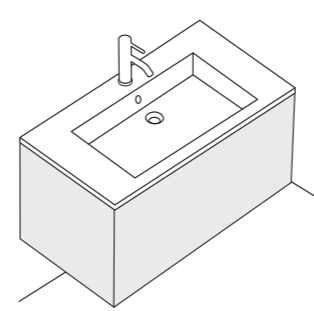

Albatross NEW

з донним клапаном

Місце кріплення:
врізна на меблеву тумбу

Раковина врізна прямокутна права з донним клапаном.

SELF-CLEANING
CLAZE

EASY CLEAN

NON-POROUS SURFACE

Код	Артикул	Форма	Колір	Розмір (мм)	Код (№)
37 769	QT0111750660W			600x470x180	70
37 770	QT0111750670W	Прямокутна	WHITE	710x465x180	80
37 771	QT0111750680W			810x470x180	95