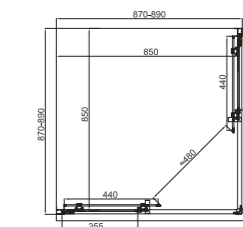

Гідрофобне покриття скла «**CalcLess**». Легкий догляд за склом

Регулюючий профіль

Безпечне загартоване скло **6 мм**

Можливість встановлення у правий та лівий кути

Ролики з опцією налагодження м'якості ходу