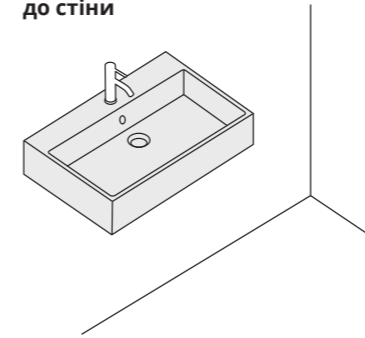

Nando

з донним клапаном

Місце кріплення:
до стіни

Раковина підвісна прямокутна з донним клапаном MATT BLACK.

		SELF-CLEANING CLAZE	EASY CLEAN	NON-POROUS SURFACE	
Код	Артикул	Форма	Колір	Розмір (мм)	Код (№)
34 852	QT1211K4041MB	Прямокутна	MATT BLACK	600 x 420 x 130	200

Рекомендації по комплекту. Ідеальне поєднання.

Змішувачі	Див. стор.	Змішувачі	Див. стор.
Lipno 1023101C	29	Nihonto 1022101CB	27
Lipno 1023101G	29	Úštěk 1016107CW	21
Lipno 1023101CB	29	Vranov 1018104C	33

Тонка кераміка Qtap

Непориста поверхня гарантує найпростіший догляд
Поверхня з високоякісного матеріалу (склоподібний фарфор) непроникна для бактерій

Глянцева поверхня завжди гладка і блискуча
Поверхня стійка до накопичення вапняного нальоту і легка в догляді

Поверхня стійка до подряпин
Вдосконалена технологія і випал при високих температурах забезпечує глянсову поверхню, стійку до подряпин і плям