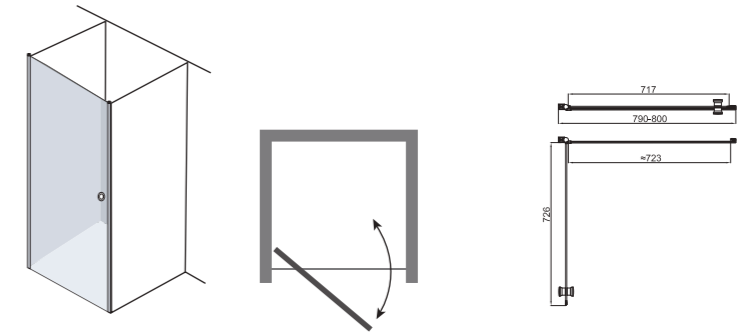

3 РОКИ ГАРАНТІЇ

Presto
Двері в нішу

Підйомний механізм робить можливим відкриття дверей всередину і назовні. Ергономічна форма ручок забезпечує комфорт користування. Можлива установка душового піддону.

CRM

Регулюючий профіль ±1 см

Безпечне загартоване скло 5 мм

Петлі з механізмом підйому

Універсальна орієнтація дверей

Відкриття дверей всередину та назовні

Код	Артикул	Розмір (мм)	Код (№)
33 625	PRESTO CRM208.P5	800x800x1850	165

Рекомендації по комплекту.
Ідеальне поєднання.

Акcesуари	Див. стор.	Душові системи	Див. стор.
PL01	105	Fresh WCR 1004	96
PL02	105	Liberty CRM 140-210	100
Držák 7101103C	84	1002 CRM	102
Háček 1101103C	84	1001 CRM	102
Držák 7102103C	85	1004 CRM	102