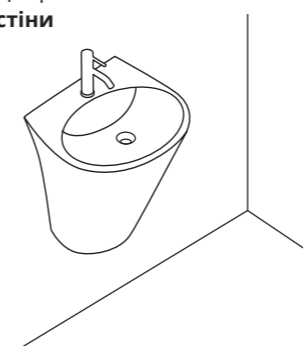

Virgo - моноблок з донним клапаном

Місце кріплення:
до стіни

Раковина підвісна моноблок
з донним клапаном.