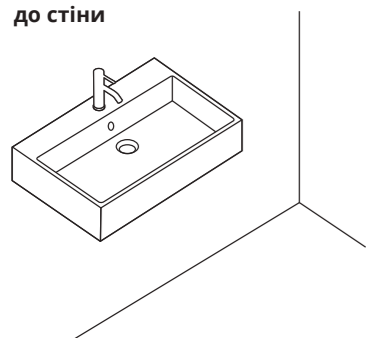

Nando

з донним клапаном

Місце кріплення:
до стіни

Раковина підвісна прямокутна з донним клапаном.

		SELF-CLEANING CLAZE	EASY CLEAN	NON-POROUS SURFACE	
Код	Артикул	Форма	Колір	Розмір (мм)	Код (№)
31 150	QT1211K404W			600 x 420 x 130	100
31 149	QT1211K404AW			500 x 420 x 130	80
26 879	QT12115711W	Прямокутна	WHITE	510 x 360 x 120	95
34 849	QT1211K427W			710 x 425 x 135	130
34 850	QT1211K419W			800 x 415 x 155	160