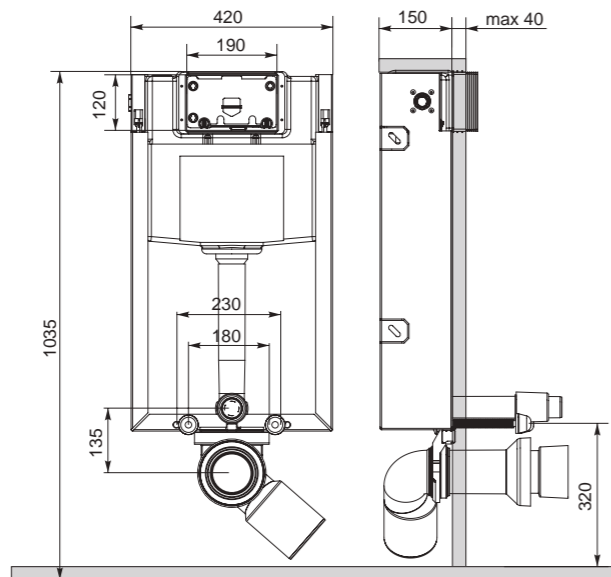

Nest PR

Інсталяція для підвісного унітазу з панеллю білий, хром, сатин

32 662
Nest QT0134M429
1035 x 420 x 150 mm, 18/23 см

Рама для «важкого» встановлення унітазу **PROFESSIONAL**.
Двофункціональний набір з регулюванням кількості зливаемо води (3/6 л)
і функцією Water Stop.
Латунні патрубки дозволяють підключати воду зверху і з лівого боку.
Ізольований бак запобігає утворенню конденсату на стінках.

Інсталяція Nest ST QT0133M425 або Nest ST QT0134M429
+ будь яка панель змиву GLASS

Код (№): 170

32 666
Nest QT0111V1107GB
Панель лінійна Black glass

32 664
Nest QT0111V1105GW
Панель лінійна White glass

32 661
Nest QT0111V1163GB
Панель кругла Black glass

32 678
Nest QT0111V1164GW
Панель кругла White glass

Інсталяція Nest ST QT0133M425 або Nest ST QT0134M429
+ будь яка панель змиву SATIN, CHROME

Код (№): 119

32 676
Nest QT0111M11112CRM
Панель кругла Chrome

32 671
Nest QT0111M08382SAT
Панель лінійна Satin

32 669
Nest PL M06SAT
Панель квадратна Satin

32 675
Nest QT0111M11111SAT
Панель кругла Satin

32 672
Nest QT0111M08381CRM
Панель лінійна Chrome

32 670
Nest PL M06CRM
Панель квадратна Chrome

Інсталяція Nest ST QT0133M425 або Nest ST QT0134M429
+ будь яка панель змиву BLACK MATT

Код (№): 117

36 863
Nest QT0111M11111W
Панель кругла White

32 674
Nest QT0111M08V1384W
Панель лінійна White

36 865
Nest QT0111M11V1114W
Панель кругла White Chrome ring

Інсталяція Nest ST QT0133M425 або Nest ST QT0134M429
+ будь яка панель змиву BLACK MATT

Код (№): 125

32 677
Nest QT0111M11V1146MB
Панель кругла Black matt

32 673
Nest QT0111M08V1091MB
Панель лінійна Black matt