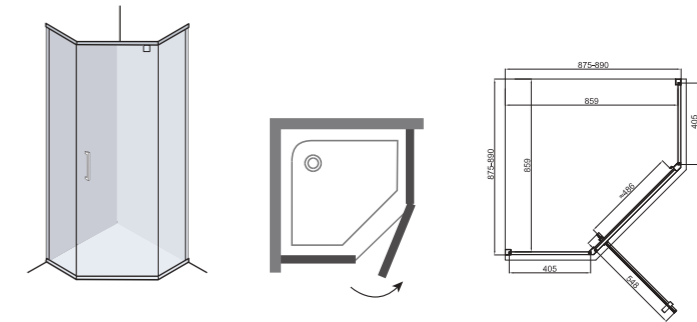

LEO

Повна обрамка скла – основна ідея серії душових кабін Leo. Повна обрамка всіх частин скла забезпечує ще більшу надійність і стійкість конструкції, а також прискорює процес установки душової kabini, так як обрамлені частини вже йдуть в зібраному вигляді в упаковці. Для установки kabini потрібно всього-лише кілька шурупів. Саме легкість монтажу – переваги душових кабін серії Leo.

3 РОКИ ГАРАНТІЇ

SHOWER ENCLOSURES

Leo Душова kabina

Повне обрамлення виводить стійкість та надійність конструкції на новий рівень. Петлі з нейлону – сучасний механізм з подовженим терміном служби. Можлива установка душової kabini на піддон або підлогу.

Гідрофобне покриття скла «CalcLess». Легкий догляд за склом

Регулюючий профіль

Безпечне загартоване скло 6 мм

Петлі з нейлону. Подовжена гарантія 10 років

Універсальна орієнтація дверей

Швидкий монтаж з використанням тільки шурупів

Код	Артикул	Розмір (мм)	Код (№)
33 604	LEO CRM10995-AC6	900x900x1900	320
39 155	LEO BLA10995-AC6	900x900x1900	350

Рекомендації по комплекту. Ідеальне поєднання.

Акcesуари	Див. стор.	Душові системи	Див. стор.
Liberty CRM 1153	108	Sloup 57103OC	79
Liberty CRM 1160	108	Sloup 51104OC	79
Liberty CRM 1122	108	Sloup 57103ONC	79
Liberty CRM 1148	108	Sloup 57103KNC	79
Liberty CRM 1154	111	Levný 5750104OGC	89