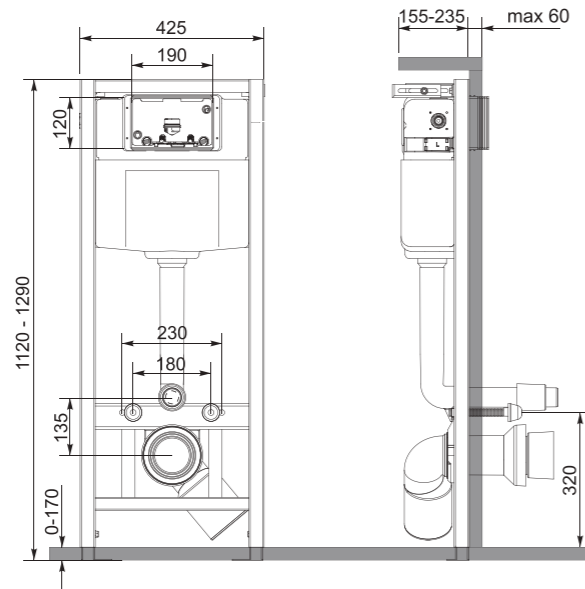

Nest ST

Інсталяція для підвісного унітазу з панеллю білий, хром, сатин

32 660
Nest ST QT0133M425
1120/1290 x 425 x 155/235 mm,
18/23 см

Рама для прихованого встановлення унітазу **STANDARD**.
Двофункціональний набір з регулюванням кількості зливаемо води (3/6 л)
і функцією Water Stop.
Латунні патрубки дозволяють підключати воду зверху і з лівого боку.
Повністю ізольований бак запобігає утворенню конденсату на стінках.