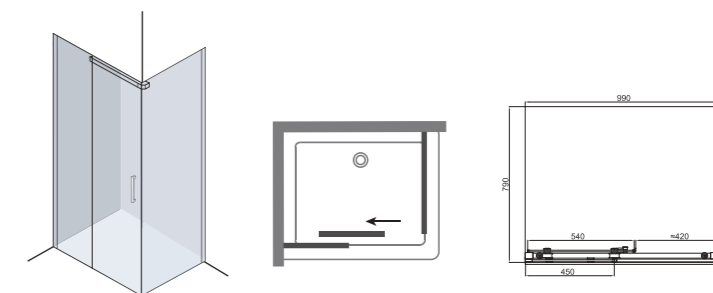

ARIES

Душові кабінки серії Aries – це поєднання не тільки функціональності та надійності, а й втілення сучасного стилю. Товсте загартоване скло гарантує надійність експлуатації, як і товстий профіль, зроблений з екологічної харчової нержавіючої сталі. Подвійні металеві ролики забезпечують високу функціональність, а безрамний дизайн ідеально впишеться в інтер'єр ванної кімнати.

3 РОКИ ГАРАНТІЇ

SHOWER ENCLOSURES

Aries

Душова кабіна

Металеві ролики гарантують довгий термін служби та комфортне використання. Товстий профіль зроблений з харчової нержавіючої сталі 304. Пряма ручка. Можлива установка душової кабіни на піддон або підлогу.

CRM

Гідрофобне покриття скла «CalcLess». Легкий догляд за склом

Регулюючий профіль

Безпечно загартоване скло 8 мм

Ролики з харчової нержавіючої сталі

Універсальна орієнтація дверей

Код	Артикул	Розмір (мм)	Код (№)
33 610	ARIES CRM1018RC8	1000x800x1950	475
39 160	ARIES CRM10128RC8	1200x800x1950	500

Рекомендації по комплекту. Ідеальне поєднання.

Трапи	Див. стор.	Змішувачі	Див. стор.
Dry FA304-700	277	Pivoňka 4013102C	15
Dry FB304-700	277	Olšava 6212107ODC	13
Dry FC304-700	277	Flaja 6210102NDC	9
Dry FC304-900	277	Javorník 4014107C	17
Dry FA304-900	277	Plánice 4015107C	19