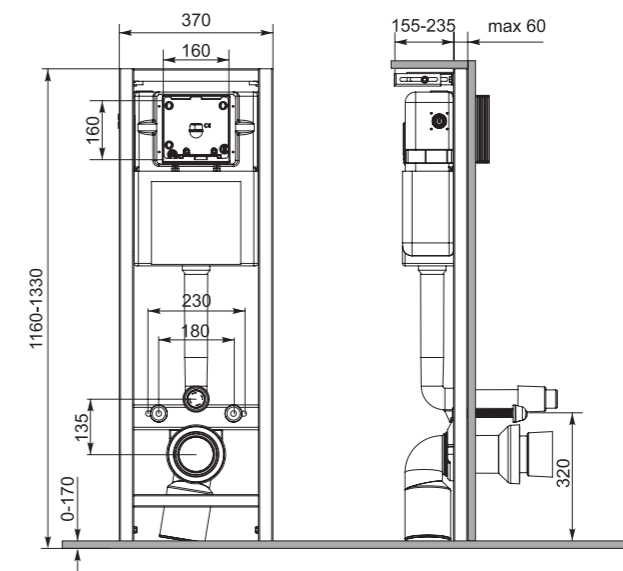

Nest UNI

Інсталяції для підвісного унітазу

36 860

Nest UNI QT0233M370

1160/1330 x 370 x 155/235 mm,
18/23 cm

Вузька рама з найменшим монолітним бачком на ринку.

Двофункціональний набір з регулюванням кількості зливаемо води (3/6 л) і функцією Water Stop.

З'єднання з латуні дозволяє підключати воду зверху і з лівого боку стійки.

Бак ізольований, що запобігає утворенню конденсату на стінках.

Інсталяції Nest UNI +
панель змиву

36 867

Nest UNI QT0211P01V1176W

Панель кругла White

Код (№): 117

36 868

Nest UNI QT0211P01V1178MB

Панель кругла Black matt

Код (№): 125