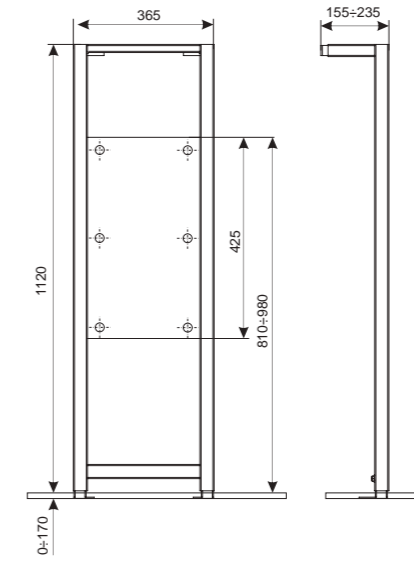

Nest

Інсталяція для поручнів і перегородок

39 566
Nest QT0191716H
1120/1290 x 365 x 155/235 mm

Код (№): 91

Рама для встановлення поручнів.
Оснащена дерев'яною приєднувальною плитою для кріплення поручнів для осіб з обмеженими фізичними можливостями або перегородок між пісуарами.
Спеціальна водостійка фанера.