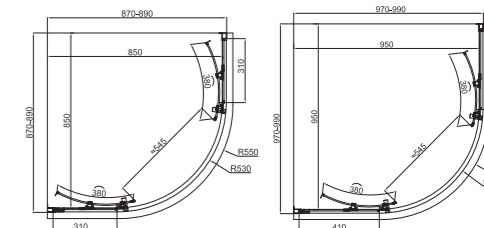

Код	Артикул	Розмір (мм)	Код (№)
33 601	TAURUS CRM1099AC6	900x900x1900	240
39 154	TAURUS WHI1099AC6	900x900x1900	250
33 603	TAURUS CRM1011AC6	1000x1000x1900	260
33 602	TAURUS BLA1099AC6	900x900x1900	250

Taurus Душова кабіна

Подвійні ролики гарантують безшумний та плавний хід дверей. Прямі ручки. Можлива установка душової кабінки на піддон або підлогу.

Гідрофобне покриття скла «**CalcLess**». Легкий догляд за склом

Регулюючий профіль

Безпечне загартоване скло **6 мм**

Можливість встановлення у правий та лівий кути

Ролики з опцією налагодження м'якості ходу