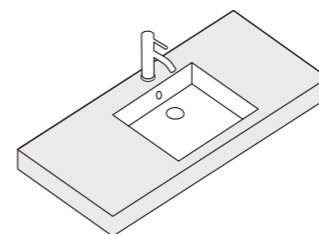

Stork

з донним клапаном

Місце кріплення:
врізна під стільницю

Раковина врізна під стільницю квадратна з донним клапаном.

Код	Артикул	Форма	Колір	Розмір (мм)	Код (№)
37 744	QT15116086W	Квадратна	WHITE	440 x 340 x 190	60