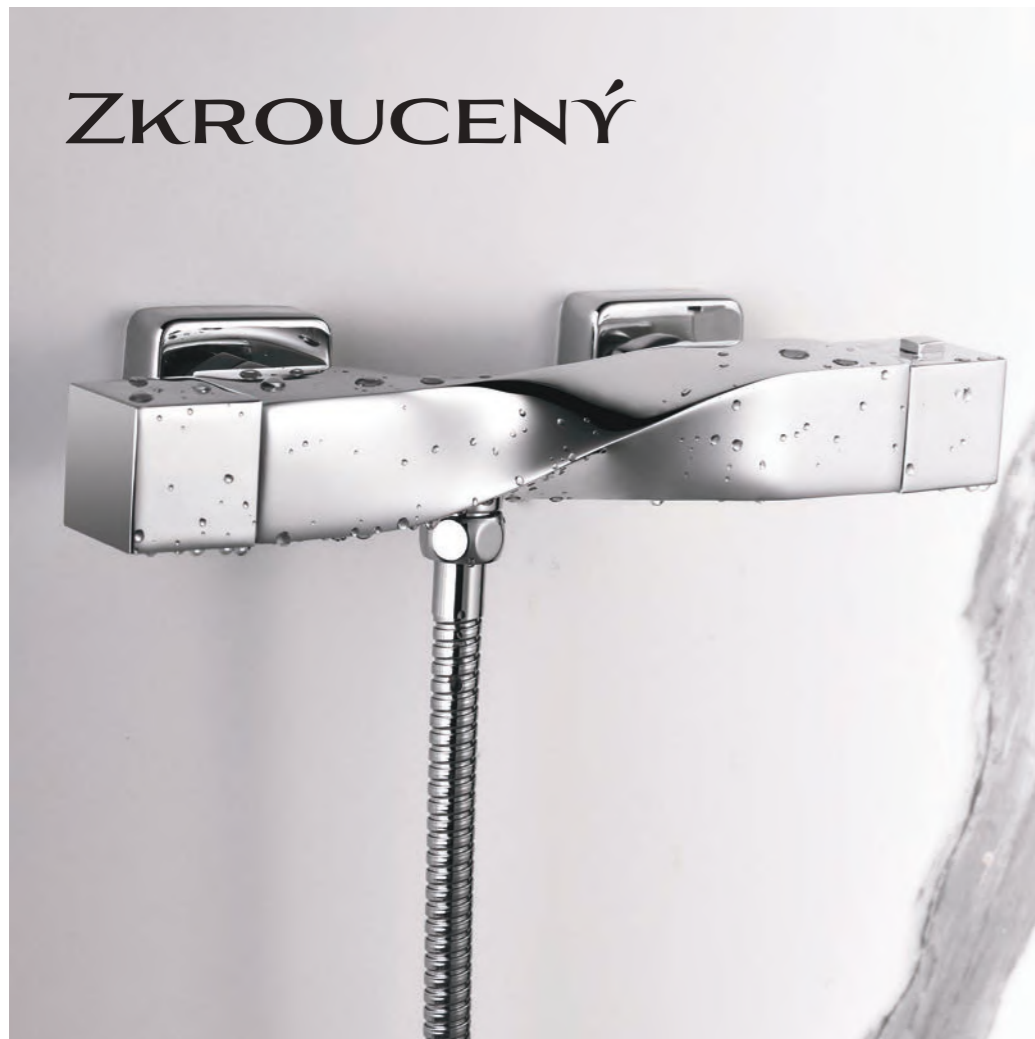

Змішувач для душу із термостатом з незвичайним дизайном, який задовольнить найвибагливішого дизайнера.

Завдяки йому можна відрегулювати потужність та температуру водного струменя, незважаючи на тиск у системі.

35 765
Zkroucený 40T105C
Термостатичний змішувач для душу
Код (№): 114

VOTICE

Колекція змішувачів Votice – інноваційне рішення для сучасної ванної кімнати.

В ній присутні моделі змішувачів прихованого монтажу з клавішним перемикачем. Вони – стильні, практичні, функціональні. Мають термостат, який стабілізує температуру води від час приймання душу чи ванни, незважаючи на зміну температури та тиску у системі.