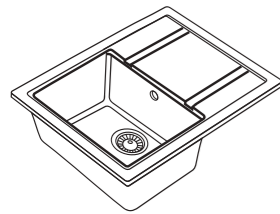

CS 6450

Композитна кухонна мийка