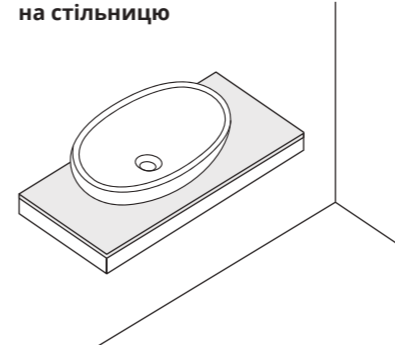

Dove

з донним клапаном

Місце кріплення:
на стільницю

Раковина накладна овальна з донним клапаном.

		SELF-CLEANING CLAZE	EASY CLEAN	NON-POROUS SURFACE	
Код	Артикул	Форма	Колір	Розмір (мм)	Код (№)
26 884	QT0611K160W	Овальна	WHITE	680 x 420 x 120	90