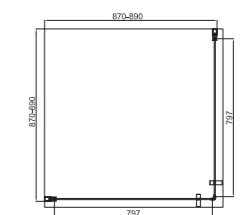

GEMINI

Серія Gemini складається з душових кабін, дверей та шторок для ванни. Gemini з англійської перекладається як «близнюки», тому головна ідея цієї серії полягає у створенні продукту з двох однакових частин, які наче близнюки об'єдналися для виконання спільної мети.

3 РОКИ ГАРАНТІЇ

SHOWER ENCLOSURES

Gemini Душова кабіна

Підйомний механізм робить можливим відкриття дверей всередину і назовні. Прямі ручки. Можлива установка душової kabіни на піддон або підлогу.

CRM

Гідрофобне покриття скла «**CalcLess**». Легкий догляд за склом

Регулюючий профіль

Безпечне загартоване скло **6 мм**

Петлі з механізмом підйому

Швидкий монтаж з використанням тільки шурупів

Відкриття дверей всередину та назовні

Код	Артикул	Розмір (мм)	Код (№)
33 605	GEMINI CRM1099SC6	900x900x1900	275
33 606	GEMINI CRM1018RC6	1000x800x1900	275
39 156	GEMINI CRM1011SC6	1000x1000x1900	290

Рекомендації по комплекту. Ідеальне поєднання.

Акcesуари	Див. стор.	Змішувачі	Див. стор.
Liberty CRM 1154-4	111	Levný 4050104C	89
Liberty CRM 1154-3	111	Stěnavá 6045102C	89
Liberty CRM 1154	111	Tenzo CRM 010	92
Liberty CRM 1153	108	Alza 4051104C	90
Liberty CRM 1122	108	Form CRM 06	92