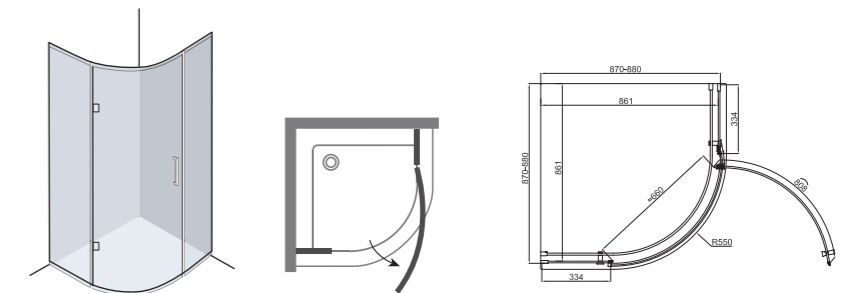

VIRGO

Серія Virgo – це свіжий і нестандартний погляд на дизайн напів-круглих душових кабін. Універсальні петлі дозволяють розмістити ручку як з лівого боку, так і з правого. Профіль, розташований не по периметру скла, а за склом (за допомогою акуратних кріплень) доповнює образ душової kabіни. Virgo – це елегантна і акуратна, але в той же час практична і надійна модель душової kabіни.

3 РОКИ ГАРАНТІЇ

SHOWER ENCLOSURES

Virgo Душова kabіна

Внутрішнє обрамлення – свіжий погляд на зовнішній вигляд душової kabіни. Універсальні петлі дають можливість встановлювати в правому або лівому куті. Металевий поріг забезпечує максимальну герметичність конструкції. Можлива установка душової kabіни на піддон або підлогу.

- Гідрофобне покриття скла «**CalcLess**». Легкий догляд за склом
- Регулюючий профіль ±1cm
- Безпечно загартоване скло **8 мм**
- Можливість встановлення у правий та лівий куті
- Універсальна орієнтація дверей

Код	Артикул	Розмір (мм)	Код (№)
33 613	VIRGO CRM1099AC8	900x900x1900	390
39 163	VIRGO BLA1099AC8	900x900x1900	420

Рекомендації по комплекту. Ідеальне поєднання.

Трапи	Див. стор.	Змішувачі	Див. стор.
Dry FC304-600	277	Kralovice 4029103C	51
Dry FA304-700	277	Kralovice 6229103GC	51
Dry FB304-700	277	Vlasta 4028102C	49
Dry FA304-600	277	Milada 6227107ODC	47
Dry FB304-600	277	Skalná 4026101C	45