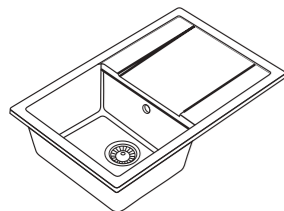

CS 7449

Композитна кухонна мийка