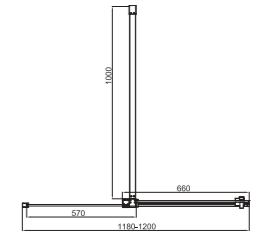

GLIDE

Серія Glide – це рішення для сучасного дизайну душової ніши під назвою Walk-In. Однак Glide – це нестандартний варіант душової перегородки. Розсувна система в нижній частині скла додає функціональності. Гідрофобне покриття скла CalcLess забезпечує захист від вапняного нальоту.

3 РОКИ ГАРАНТІЇ

SHOWER ENCLOSURES

Glide Душова перегородка

Безрамна конструкція цілком відповідає тенденціям сучасного дизайну. Прямая ручка не займає багато простору під час прийому душу. Металевий поріг забезпечує максимальну герметичність конструкції. Розсувний механізм дверей.

CRM

Регулюючий профіль ±1 см

Безпечне загартоване скло 8 мм

Гідрофобне покриття скла «CalcLess». Легкий догляд за склом

Сучасний дизайн без обрамлення скла

Код	Артикул	Розмір (мм)	Код (№)
33 621	GLIDE CRM2012.C8	1200x1900	285

Рекомендації по комплекту. Ідеальне поєднання.

Трапи	Див. стор.	Змішувачі	Див. стор.
Dry FC304-900	277	Ústěk 6216107ODC	20
Dry FB304-900	277	Ústěk 4016107C	21
Dry FA304-900	277	Labe 4020107C	23
Dry FC304-800	277	Letovice 4021101C	25
Dry FA304-800	277	Nihonto 4022101C	27