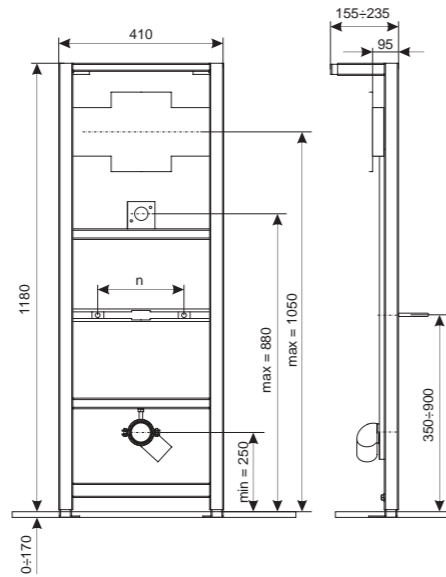

Nest

Інсталяція для пісуарів

39 564
Nest QT0188711U
1180/1350 x 410 x 155/235 mm

Код (№): 93

Рама для прихованого встановлення пісуарів.
Підходить для більшості типів кераміки від різних виробників.
Оснащена металевою приєднувальною плитою.
Латунна муфта G 1/2" в комплекті.
Призначена для підвіски пісуара в конструкції гіпсових плит.