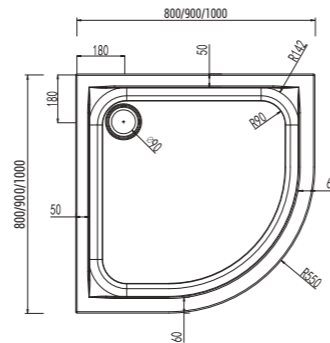

Код	Артикул	Розмір (мм)	Код (№)
33 627	LEOSCORP 309915	900x900x150	130
39 211	LEOSCORP 301115	1000x1000x150	140

Сифон у комплекті. Висока пропускна здатність сифону Ø90 мм

Антислизька поверхня піддону

Металеві ніжки піддону з опцією регулювання висоти

Надзвичайна стійкість піддону