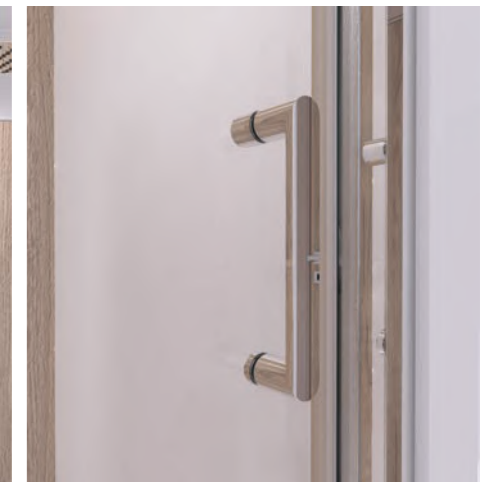

# GEMINI

Серія Gemini складається з душових кабін, дверей та шторок для ванни. Gemini з англійської перекладається як «близнюки», тому головна ідея цієї серії полягає у створенні продукту з двох однакових частин, які наче близнюки об'єдналися для виконання спільної мети.