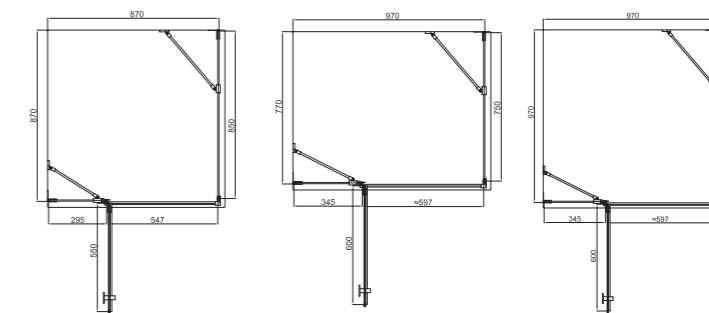

Код	Артикул	Розмір (мм)	Код (№)
33 607	CAPRICORN CRM1099SC6	900x900x1900	340
39 157	CAPRICORN BLA1099SC6	900x900x1900	370
33 608	CAPRICORN CRM1018RC6	1000x800x1900	340
33 609	CAPRICORN CRM1011SC6	1000x1000x1900	350
39 159	CAPRICORN CRM10128RC6	1200x800x1900	350
39 158	CAPRICORN BLA10128RC6	1200x800x1900	380

Рекомендації по комплекту. Ідеальне поєднання.

Трапи	Див. стор.	Душові системи	Див. стор.
Dry FA304-900	277	Grand CRM 1004	91
Dry FB304-800	277	Levný 5750104OGC	89
Dry FC304-700	277	Sloup 57T105VOGC	75
Dry FA304-600	277	Sloup 51105OGC	75
Dry FC304-900	277	Sloup 51T105VOGC	75