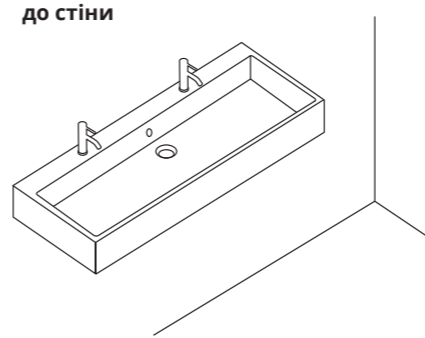

Nando

з донним клапаном

Місце кріплення:
до стіни

Раковина підвісна прямокутна з донним клапаном.

		SELF-CLEANING CLAZE	EASY CLEAN	NON-POROUS SURFACE	
Код	Артикул	Форма	Колір	Розмір (мм)	Код (№)
34 851	QT1211K428W	Прямокутна	WHITE	1100 x 420 x 135	260