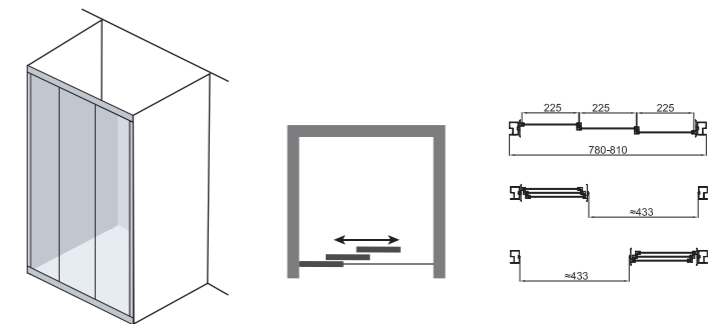

UNIFOLD

Серія Unifold розроблена з думкою про споживачів, які хочуть отримати максимум ефективності при мінімальних розмірах. Трьохсекційна розсувна система дозволяє досягти ширини входу на 30% більше, ніж при односекційній системі. Також, двері Unifold можуть відкриватися як з правого, так і з лівого боку, а дизайн без ручки не робить акценту на конкретній стороні відкриття, що виглядає дуже гармонійно.

3 РОКИ ГАРАНТІЇ

SHOWER ENCLOSURES

Unifold Двері в нішу

Повне обрамлення виводить стійкість та надійність конструкції на новий рівень. Трьохсекційна розсувна система робить простір для входу в нішу ще більшим. Можлива установка дверей в нішу на піддон або підлогу.

CRM

Гідрофобне покриття скла «CalcLess». Легкий догляд

Безпечне загартоване скло 4 мм

Швидкий монтаж з використанням тільки шурупів

Ролики з опцією налагодження м'якості ходу

Код	Артикул	Розмір (мм)	Код (№)
33 622	UNIFOLD CRM208.C4	800x1850	230
39 197	UNIFOLD CRM207.C4	700x1850	200

Рекомендації по комплекту. Ідеальне поєднання.

Трапи	Див. стор.	Змішувачі	Див. стор.
Dry FA304-700	277	Form CRM 006	92
Dry FB304-700	277	Spring CRM 010-1	93
Dry FC304-700	277	Uno CRM 010	93
Dry FA304-600	277	Tenso CRM 010	92
Dry FB304-600	277	Arena CRM 010	90