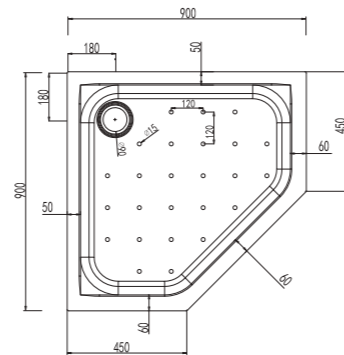

Душові піддони

Поверхня піддону з узором

Металеві ніжки піддону з опцією регулювання висоти

Надзвичайна стійкість піддону

Код	Артикул	Розмір (мм)	Код (№)
33 627	LEOSCORP 309915	900x900x150	130
39 211	LEOSCORP 301115	1000x1000x150	140