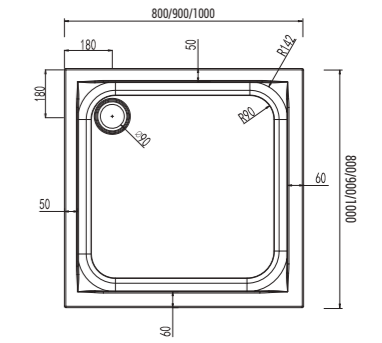

Код	Артикул	Розмір (мм)	Код (№)
33 628	UNIRECT 301815	1000x800x150	130
39 212	UNIRECT 3012815	1200x800x150	140

Сифон у комплекті. Висока пропускна здатність сифону Ø90 мм

Антислизька поверхня піддону

Металеві ніжки піддону з опцією регулювання висоти

Надзвичайна стійкість піддону