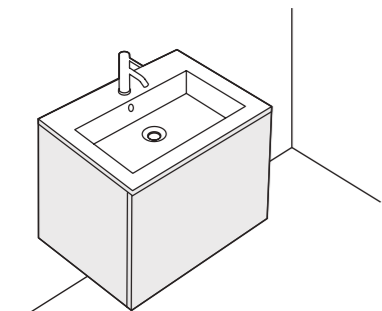

Albatross

з донним клапаном

Місце кріплення:
врізна на меблеву тумбу

Раковина врізна прямокутна з донним клапаном.

SELF-CLEANING
CLAZE

EASY CLEAN

NON-POROUS SURFACE

Код	Артикул	Форма	Колір	Розмір (мм)	Код (№)
26 882	QT01113060CW			600x460x180	80
26 883	QT01113070CW	Прямокутна	WHITE	700x460x180	95
34 848	QT01113080CW			800x460x180	110