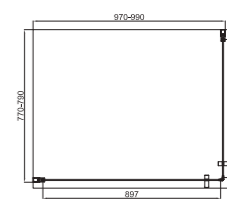

GEMINI

Серія Gemini складається з душових кабін, дверей та шторок для ванни. Gemini з англійської перекладається як «близнюки», тому головна ідея цієї серії полягає у створенні продукту з двох однакових частин, які наче близнюки об'єдналися для виконання спільної мети.

3 РОКИ ГАРАНТІЇ

SHOWER ENCLOSURES

Gemini Душова кабіна

Підйомний механізм робить можливим відкриття дверей всередину і назовні. Прямі ручки. Можлива установка душової kabіни на піддон або підлогу.

CRM

Гідрофобне покриття скла «**CalcLess**». Легкий догляд за склом

Регулюючий профіль

Безпечне загартоване скло **6 мм**

Петлі з механізмом підйому

Швидкий монтаж з використанням тільки шурупів

Відкриття дверей всередину та назовні

Код	Артикул	Розмір (мм)	Код (№)
33 605	GEMINI CRM1099SC6	900x900x1900	275
33 606	GEMINI CRM1018RC6	1000x800x1900	275
39 156	GEMINI CRM1011SC6	1000x1000x1900	290

Рекомендації по комплекту. Ідеальне поєднання.

Акcesуари	Див. стор.	Змішувачі	Див. стор.
Liberty CRM 1154-4	111	Levný 4050104C	89
Liberty CRM 1154-3	111	Stěnavá 6045102C	89
Liberty CRM 1154	111	Tenzo CRM 010	92
Liberty CRM 1153	108	Alza 4051104C	90
Liberty CRM 1122	108	Form CRM 06	92