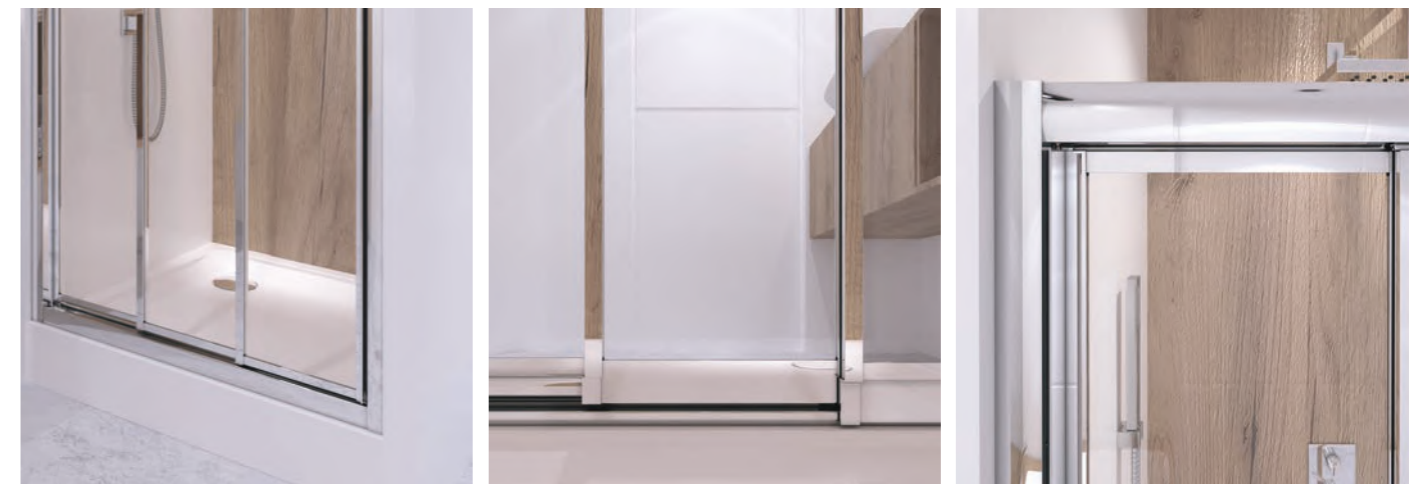

Рекомендації по комплекту. Ідеальне поєднання.

Трапи	Див. стор.	Змішувачі	Див. стор.
Dry FA304-700	277	Form CRM 006	92
Dry FB304-700	277	Spring CRM 010-1	93
Dry FC304-700	277	Uno CRM 010	93
Dry FA304-600	277	Tenso CRM 010	92
Dry FB304-600	277	Arena CRM 010	90