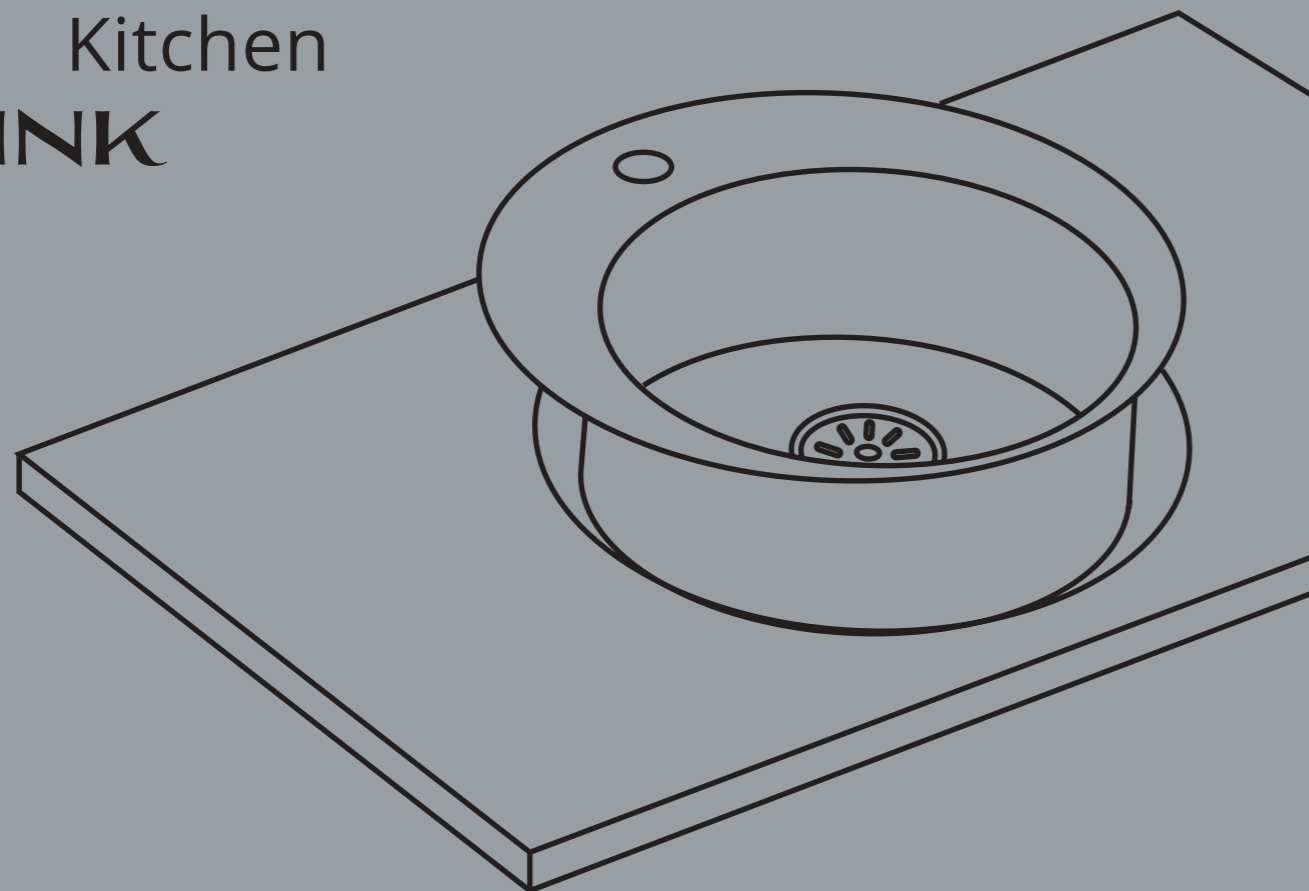

Kitchen SINK