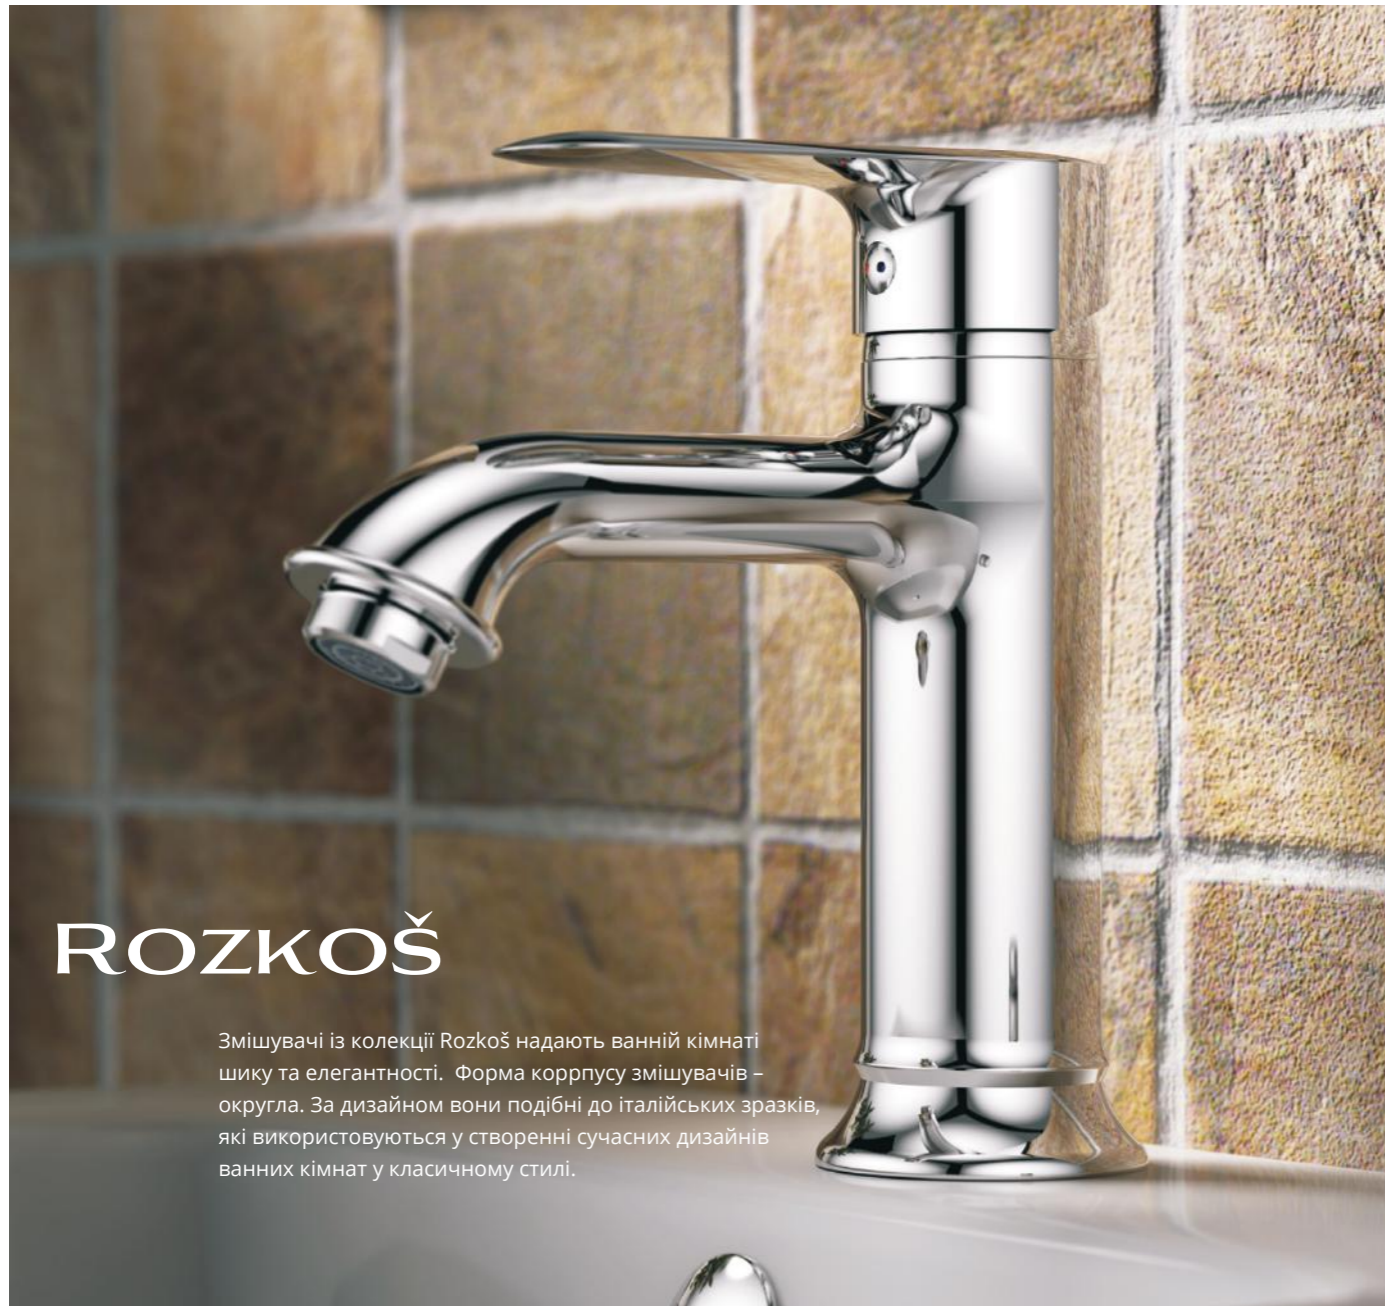

Ручка та виток зроблені в єдиному стилі.

Ключова особливість змішувачів Vitkov – ручка ергономічної форми, яка дозволяє використовувати виріб навіть мокрими руками.