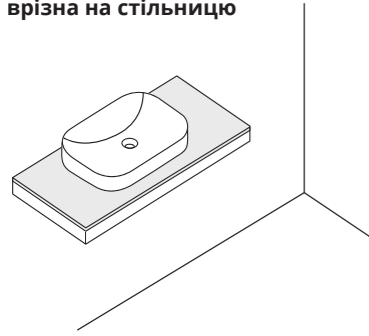

Jay

з донним клапаном

Місце кріплення:
врізна на стільницю

Раковина врізна прямокутна з донним клапаном.

Код	Артикул	Форма	Колір	Розмір (мм)	Код (№)
36 729	QT0711K306W	Прямокутна	WHITE	590 x 400 x 175	90