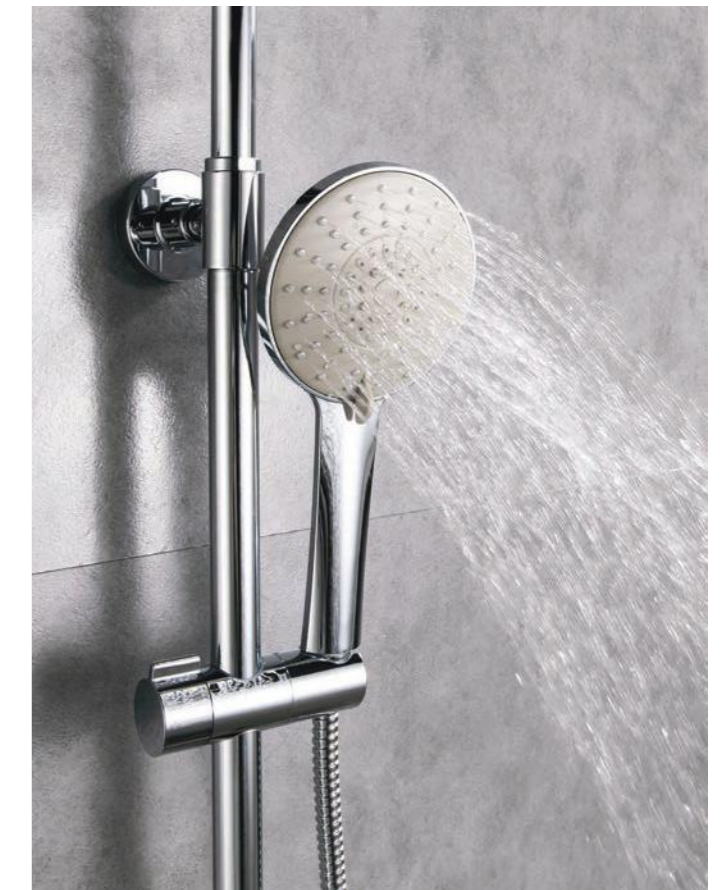

Код (№): 60

Код (№): 55

Код (№): 60

Код (№): 91

Код (№): 58

Код (№): 54

Код (№): 58

Код (№): 84

Код (№): 89

Код (№): 82

Код (№): 89

Код (№): 91

Код (№): 88

Код (№): 81

Код (№): 88

35 819
Hadice PVC120C
Шланг для душу (1,2 м)

Код (№): 9

35 821
Hadice PVC160C
Шланг для душу (1,6 м)

Код (№): 11

35 824
Hadice PVC160B
Шланг для душу (1,6 м)

Код (№): 11

35 822
Hadice PVC200C
Шланг для душу (2,0 м)

Код (№): 12

35 984
Trubice 400NB
Кронштейн

Код (№): 40

35 985
Trubice 400NB-1
Кронштейн

Код (№): 33

35 983
Trubice 400OC
Кронштейн

Код (№): 23

35 986
Trubice 422NC
Кронштейн

Код (№): 86

Код (№): 38

Код (№): 33

Душові лійки та шланги Qtap

Чеський бренд Qtap випустив широку лінійку шлангів та лійок різної форми – круглої, квадратної, прямокутної. Вони випускаються у сріблястому, білому та чорному кольорах. Мають декілька типів перемикачів струменів води