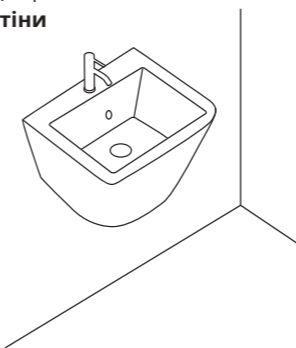

Tern – моноблок
з донним клапаном

Місце кріплення:
до стіни

Раковина підвісна моноблок
з донним клапаном.