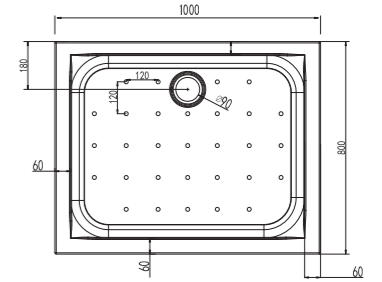

Гладка поверхня робить прийняття душу ще комфортнішим.

Душові піддони

Поверхня піддону з узором

Металеві ніжки піддону з опцією регулювання висоти

Надзвичайна стійкість піддону

Код	Артикул	Розмір (мм)	Код (№)
33 628	UNIRECT 301815	1000x800x150	130
39 212	UNIRECT 3012815	1200x800x150	140