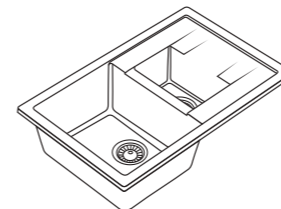

CS 7648

Композитна кухонна мийка