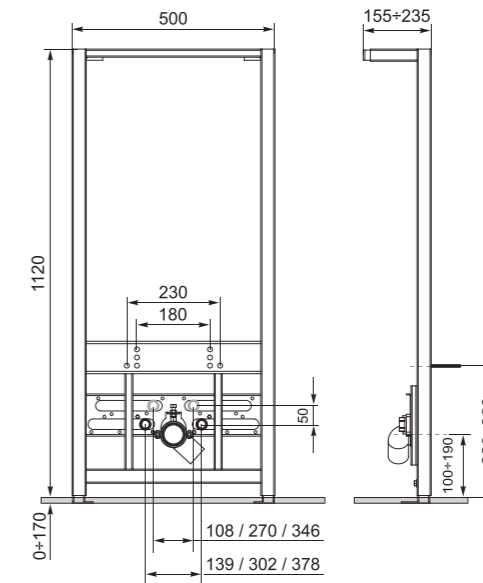

NEST

Комплект інсталяція з унітазом оптимальне рішення для оснащення туалетних кімнат

Інсталяційні системи дозволяють раціонально використовувати простір ванної кімнати і економити воду при зливів.

27
YEARS
РОКІВ
ГАРАНТІЇ

PRE-WALL INSTALLATION SYSTEM

Nest

Інсталяція для підвісного біде

32 660

Nest QT0155706B

1120 / 1290 x 500 x 155/235 mm

Код (№): 119

Рама для прихованого встановлення біде.

Підходить для більшості типів кераміки від різних виробників.

Обладнана металевою пластиною для кріплення

Дві латунні муфти G 1/2" в комплекті.

Призначена для кріплення підвісних біде.