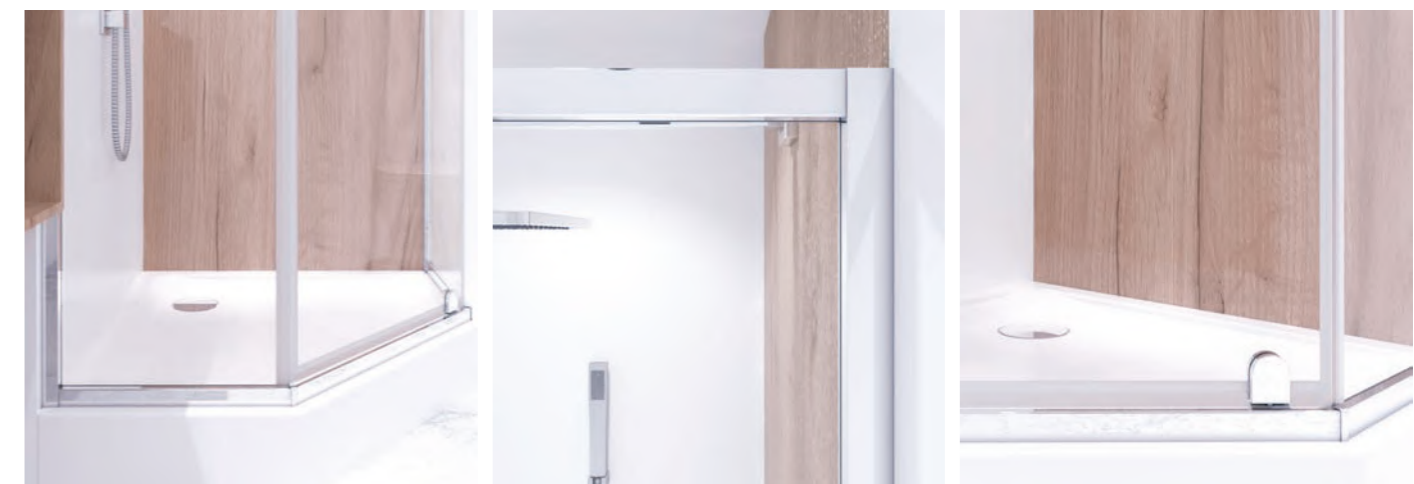

SCORPIO

Scorpio – це Серія душових кабін, «родзинкою» якої є п'ятикутна форма конструкції. Вдале поєднання квадратної і напівкруглої форми вилитося в нову, практичну і привабливу п'ятикутну форму. Душова кабіна з розпашним механізмом, яку можна помістити в маленькій ванній кімнаті – це і є основна концепція серії Scorpio.

3 РОКИ ГАРАНТІЇ

SHOWER ENCLOSURES

Scorpio Душова кабіна

Кольоровий профіль доповнить і прикрасить інтер'єр ванної кімнати. Петлі з нейлону – сучасний механізм з подовженим терміном служби. Можлива установка душової кабіни на піддон або підлогу.

- Гідрофобне покриття скла «**CalcLess**». Легкий догляд за склом
- Регулюючий профіль
- Безпечно загартоване скло **6 мм**
- Петлі з нейлону. Подовжена гарантія **10 років**
- Універсальна орієнтація дверей

Код	Артикул	Розмір (мм)	Код (№)
33 611	SCORPIO CRM10995-AC6	900x900x2000	290
33 612	SCORPIO BLA10995-AC6	900x900x2000	320
39 161	SCORPIO CRM10115-AC6	1000x1000x2000	300
39 162	SCORPIO BLA10115-AC6	1000x1000x2000	330

Рекомендації по комплекту. Ідеальне поєднання.

Трапи	Див. стор.	Акcesуари	Див. стор.
Dry Tile304-800MBLA	279	Háček 1101103C	84
Dry FF304-800MBLA	279	Držák 7101103C	84
Dry FF304-700MBLA	279	Držák 7201103C	84
Dry FB304-800	277	Držák 2002103B	85
Dry FA304-800	277	Držák 7202103B	85