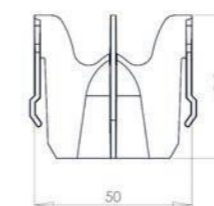

Комплектуюча для інсталяції для підвісного унітазу обмежувач потоку

39 568
Nest QT01660010L
45,5x50x50 mm

Код (№): 5

Якщо тиск води великий, для попередження вихлюпування води, пропонуємо вам рішення – **обмежувач потоку**