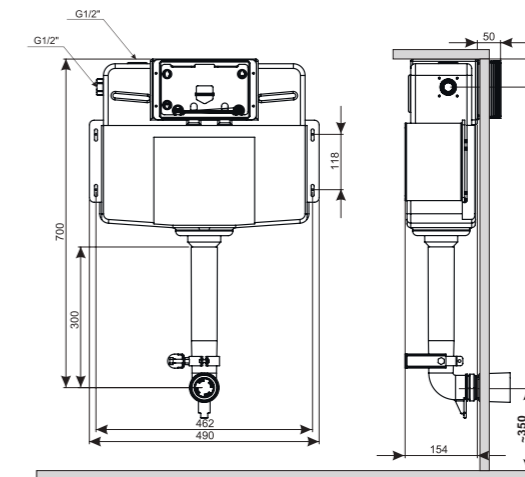

Nest

Інсталяційний бачок для підлогового унітазу
Сумісний з будь-якою панеллю змиву Nest ST

39 567
Nest QT0122490S4Q1
1050x490 mm, 155 mm

Код (№): 85

Комплектуюча для інсталяції для підвісного унітазу обмежувач потоку

39 568
Nest QT01660010L
45,5x50x50 mm

Код (№): 5

Якщо тиск води великий, для попередження вихлюпування води, пропонуємо вам рішення – **обмежувач потоку**