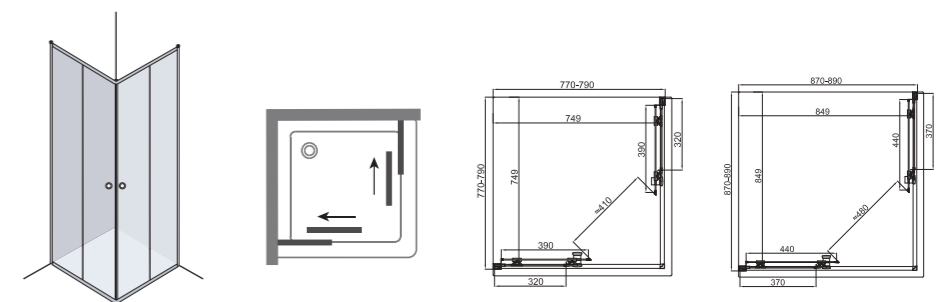

Код	Артикул	Розмір (мм)	Код (№)
33 593	PRESTO CRM1088SP5	800x800x1850	165
33 595	PRESTO CRM1099SP5	900x900x1850	175
33 597	PRESTO WHI1099SP5	900x900x1850	170