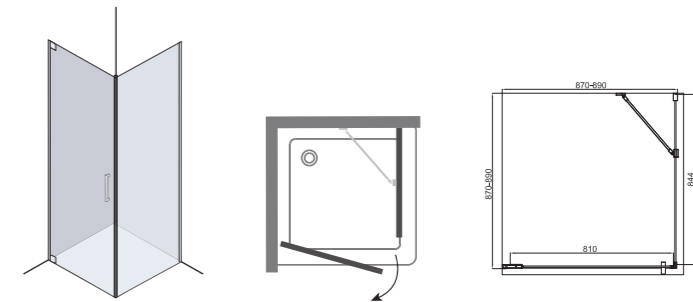

AQUARIUS

Aquarius – Серія душових кабін реалізованих в мінімалістичному дизайні. Ідея серії полягає в максимальному візуальному розширенні ванної кімнати. Всі елементи душової kabіни «заховані по кутах» з метою виділення прозорого скла kabіни, яке служить головним інструментом для розширення ванної кімнати.

3 РОКИ ГАРАНТІЇ

SHOWER ENCLOSURES

Aquarius Душова kabіна

Безрамна конструкція цілком відповідає тенденціям сучасного дизайну. Приховані петлі – нестандартний погляд на дизайн душової kabіни. Можлива установка душової kabіни на піддон або підлогу.

- Гідрофобне покриття скла «**CalcLess**». Легкий догляд за склом
- Регулюючий профіль ±1cm
- Безпечно загартоване скло **6 мм**
- Сучасний дизайн без обрамлення скла
- Універсальна орієнтація дверей

Код	Артикул	Розмір (мм)	Код (№)
33 614	AQUARIUS CRM1099SC6	900x900x1900	380
39 164	AQUARIUS BLA1099SC6	900x900x1900	400

Рекомендації по комплекту. Ідеальне поєднання.

Акcesуари	Див. стор.	Змішувачі	Див. стор.
Mýdlenka 4102103C	85	Votice 65T105NGC	73
Držák 7202103C	85	Votice 6442T105NKC	73
Držák 7101103C	84	Zdeněk 4032102C	57
Háček 1101103C	84	Loděnice 3031102KC	55
Držák 7102103C	85	Slavonice 6242103C	53