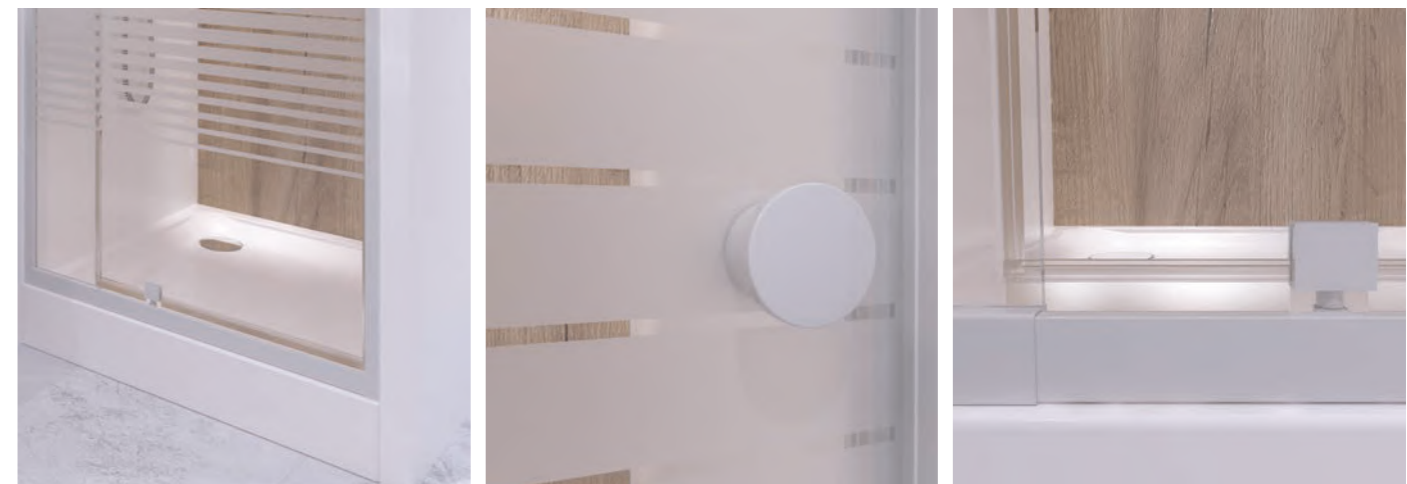

Рекомендації по комплекту. Ідеальне поєднання.

Трапи	Див. стор.	Акcesуари	Див. стор.
Dry FA304-900	277	PL01	105
Dry FB304-900	277	PL02	105
Dry FC304-900	277	Držák 7101103C	84
Dry FA304-800	277	Háček 1101103C	84
Dry FC304-800	277	Držák 7102103C	85