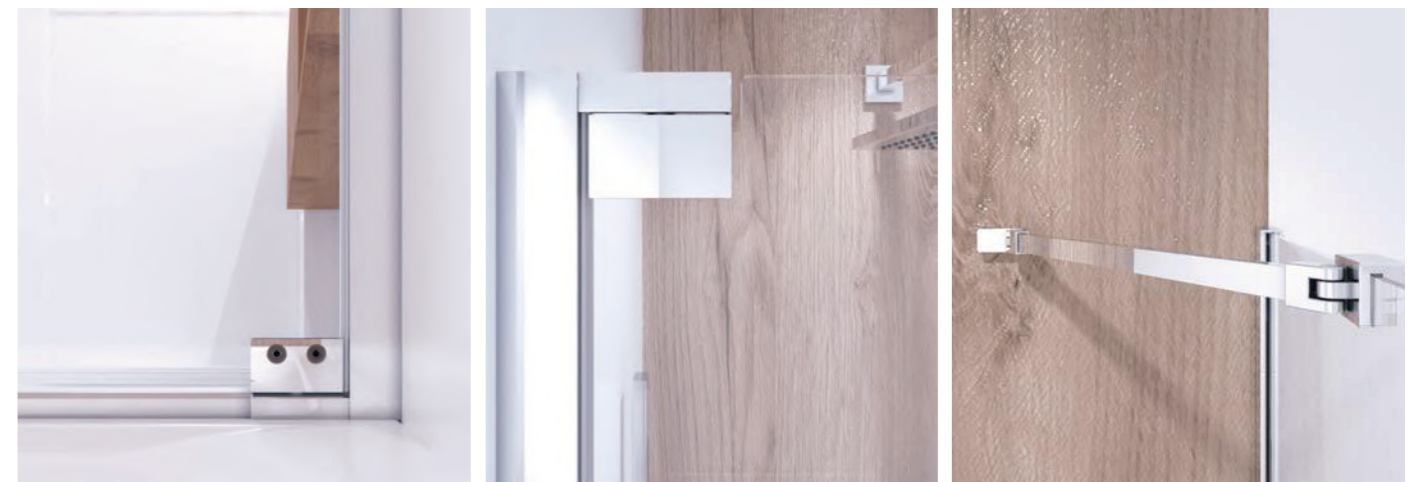

Рекомендації по комплекту. Ідеальне поєднання.

Акcesуари	Див. стор.	Змішувачі	Див. стор.
Mýdlenka 4102103C	85	Votice 65T105NGC	73
Držák 7202103C	85	Votice 6442T105NKC	73
Držák 7101103C	84	Zdeněk 4032102C	57
Háček 1101103C	84	Loděnice 3031102KC	55
Držák 7102103C	85	Slavonice 6242103C	53