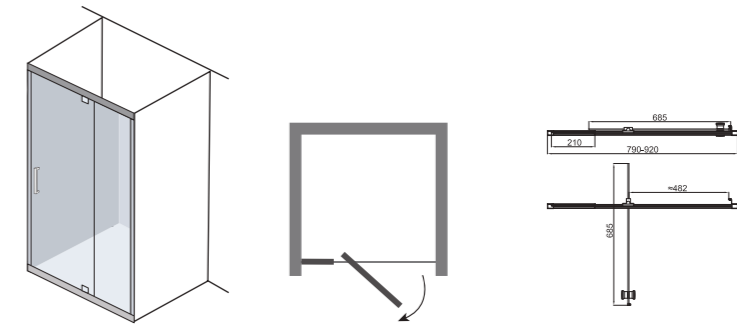

PISCES

Душові двері Pisces – бюджетне рішення для нестандартних душових ніш. Перевага даної моделі полягає в розширювальному профілі, який дозволяє встановити двері в нішу, в отвір у діапазоні від 79 см до 92 см. Універсальність – головна ідея серії душових дверей Pisces. Не потрібно шукати індивідуальних рішень, коли рішення вже придумали за Вас.

3 РОКИ ГАРАНТІЇ

SHOWER ENCLOSURES

Pisces Двері в нішу

Розширювальний профіль вирішує проблему нестандартних душових ніш. Ергономічна форма круглої ручки забезпечує комфорт користування. Петлі з нейлону – сучасний механізм з подовженим терміном служби.

Регулюючий профіль ±1 см

Безпечне загартоване скло 5 мм

Петлі з нейлону. Подовжена гарантія 10 років

Універсальна орієнтація дверей

Розширювальний профіль для вирішення індивідуальних ситуацій ±5 см

Код	Артикул	Розмір (мм)	Код (№)
33618	PISCES WHI208-9.CP5	790-920x1850	160
39 184	PISCES WHI209-1.CP5	900-1000x1850	170
39 185	PISCES WHI201-11.CP5	1000-1100x1850	180
39 186	PISCES WHI2011-12.CP5	1100-1200x1850	190
39 187	PISCES WHI2012-13.CP5	1200-1300x1850	200
39 188	PISCES WHI2013-14.CP5	1300-1400x1850	210
39 189	PISCES WHI2014-15.CP5	1400-1500x1850	220

Рекомендації по комплекту. Ідеальне поєднання.

Трапи	Див. стор.	Акcesуари	Див. стор.
Dry FA304-900	277	PL01	105
Dry FB304-900	277	PL02	105
Dry FC304-900	277	Držák 7101103C	84
Dry FA304-800	277	Háček 1101103C	84
Dry FC304-800	277	Držák 7102103C	85