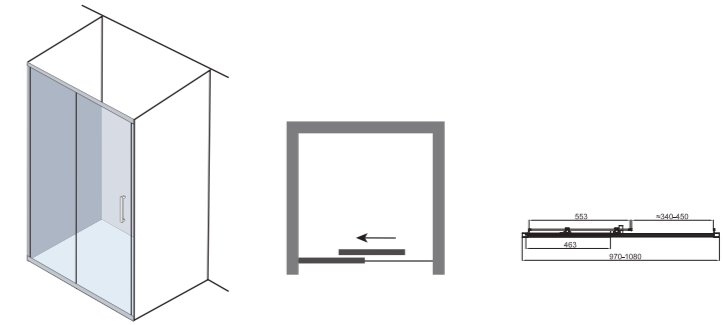

Taurus Двері в нішу

Подвійні ролики гарантують безшумний та плавний хід дверей. Прямі ручки. Розширювальний профіль вирішує проблему нестандартних душових ніш. Можлива установка душового піддону.