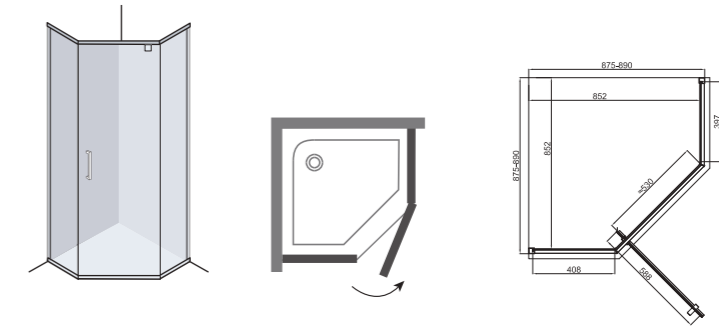

Код	Артикул	Розмір (мм)	Код (№)
33 611	SCORPIO CRM10995-AC6	900x900x2000	290
33 612	SCORPIO BLA10995-AC6	900x900x2000	320
39 161	SCORPIO CRM10115-AC6	1000x1000x2000	300
39 162	SCORPIO BLA10115-AC6	1000x1000x2000	330

Рекомендації по комплекту. Ідеальне поєднання.

Трапи	Див. стор.	Акcesуари	Див. стор.
Dry Tile304-800MBLA	279	Háček 1101103C	84
Dry FF304-800MBLA	279	Držák 7101103C	84
Dry FF304-700MBLA	279	Držák 7201103C	84
Dry FB304-800	277	Držák 2002103B	85
Dry FA304-800	277	Držák 7202103B	85