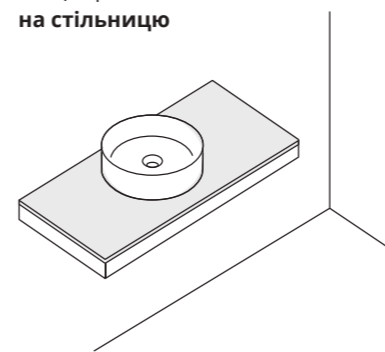

Kalao

з донним клапаном

Місце кріплення:
на стільницю

Раковина накладна кругла з донним клапаном.