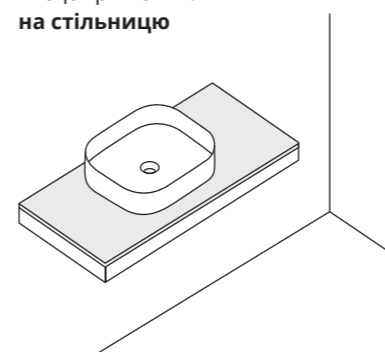

### Kolibri

з донним клапаном

Місце кріплення:  
на стільницю

Раковина накладна квадратна з донним клапаном.

Код	Артикул	Форма	Колір	Розмір (мм)	Код (№)
26 891	QT1011K396W	Квадратна	WHITE	430x430x150	105

Моделі із м'якими лініями представлені у колекціях Kalao, Kolibri, Dove, Amazon.