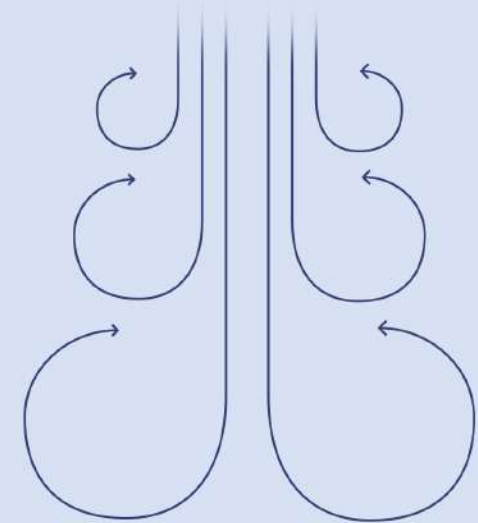

НАШІ ТРЕНДОВІ МЕБЛІ ПРОСЛУЖАТЬ ДЕСЯТИЛІТТЯМИ

○ Рішення для різних,
навіть крихітних приміщень

○ Стійний до вологи МДФ
Kronospan

LED підсвічування
економить електроенергію

○ Системи проти
запотівання ANTI-FOG