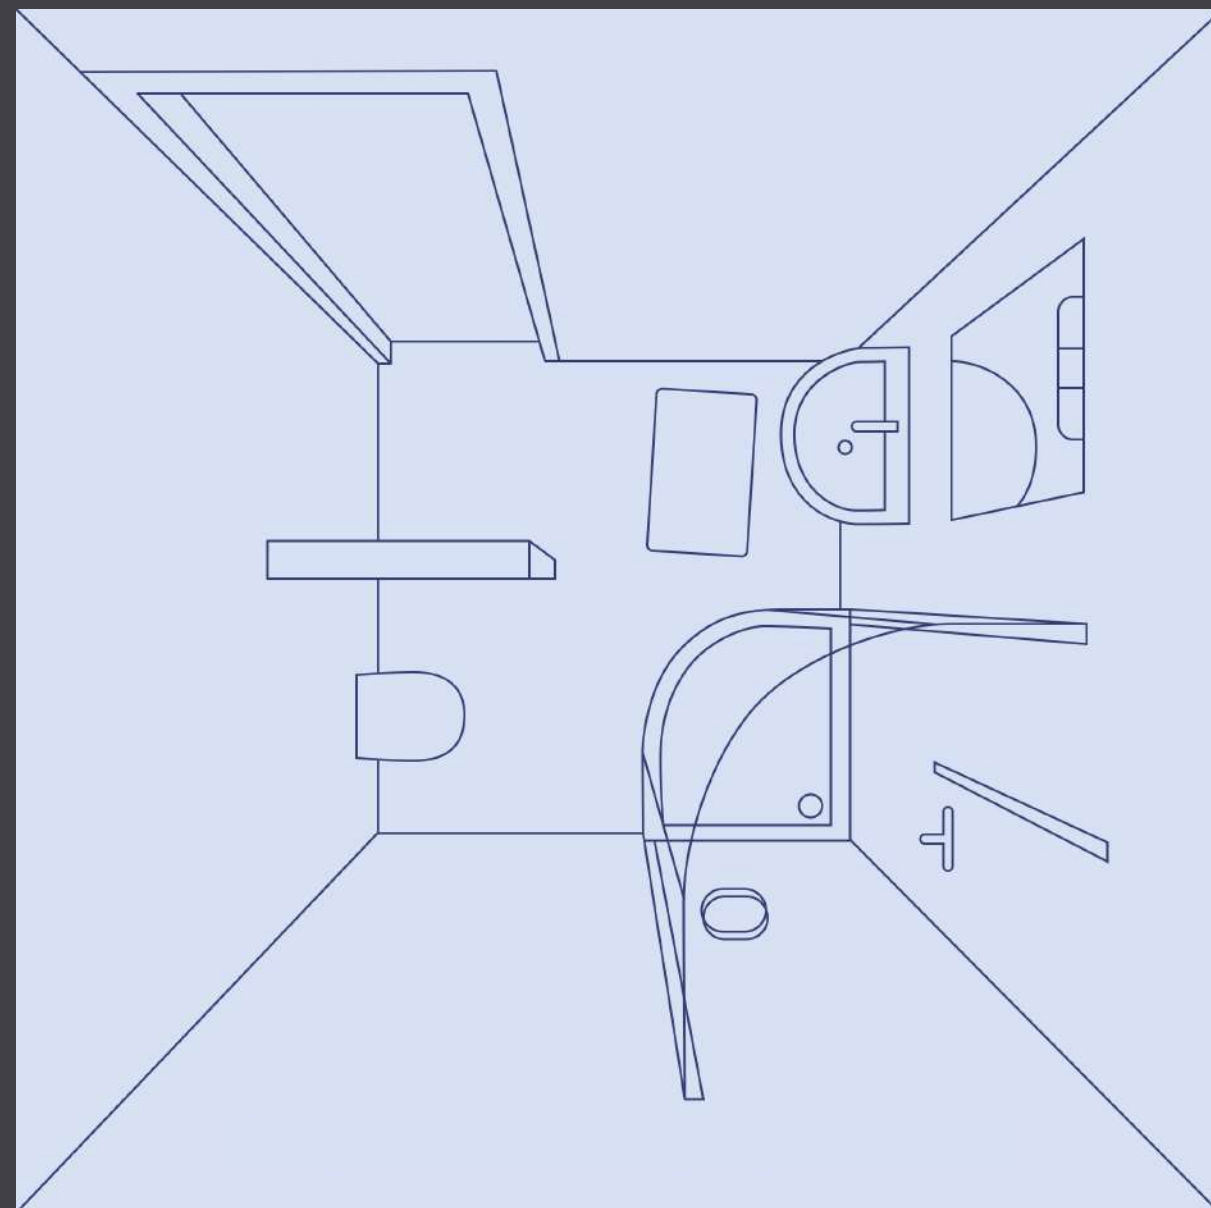

НАШІ ТРЕНДОВІ МЕБЛІ ПРОСЛУЖАТЬ ДЕСЯТИЛІТТЯМИ

○ Рішення для різних,
навіть крихітних приміщень

○ Стійний до вологи МДФ
Kronospan

LED підсвічування
економить електроенергію

○ Системи проти
запотівання ANTI-FOG