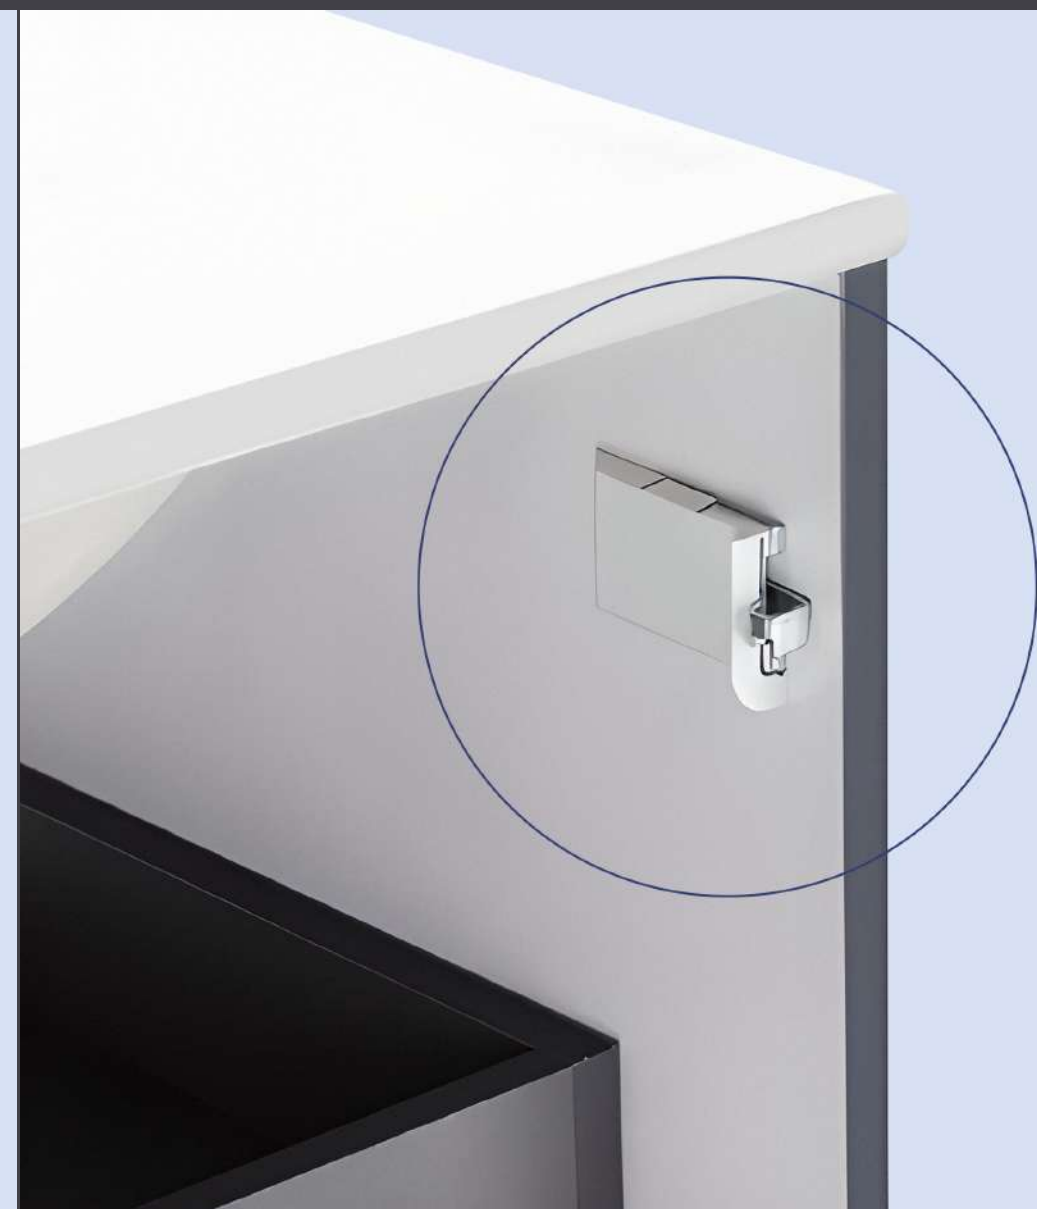

○ Трендові рішення, як-от відкриті системи зберігання речей

○ Стійке до вологи та мийних засобів глянцеве покриття KEMICHAL

○ Плавні безшумні петлі з амортизаторами

○ Системи плавного закривання шухляд з доводчиком Blumotion і системи відкривання дотиком Push-to-Open

○ Довговічна фурнітура Blum і Hafele (Австрія), Hettich (Німеччина)