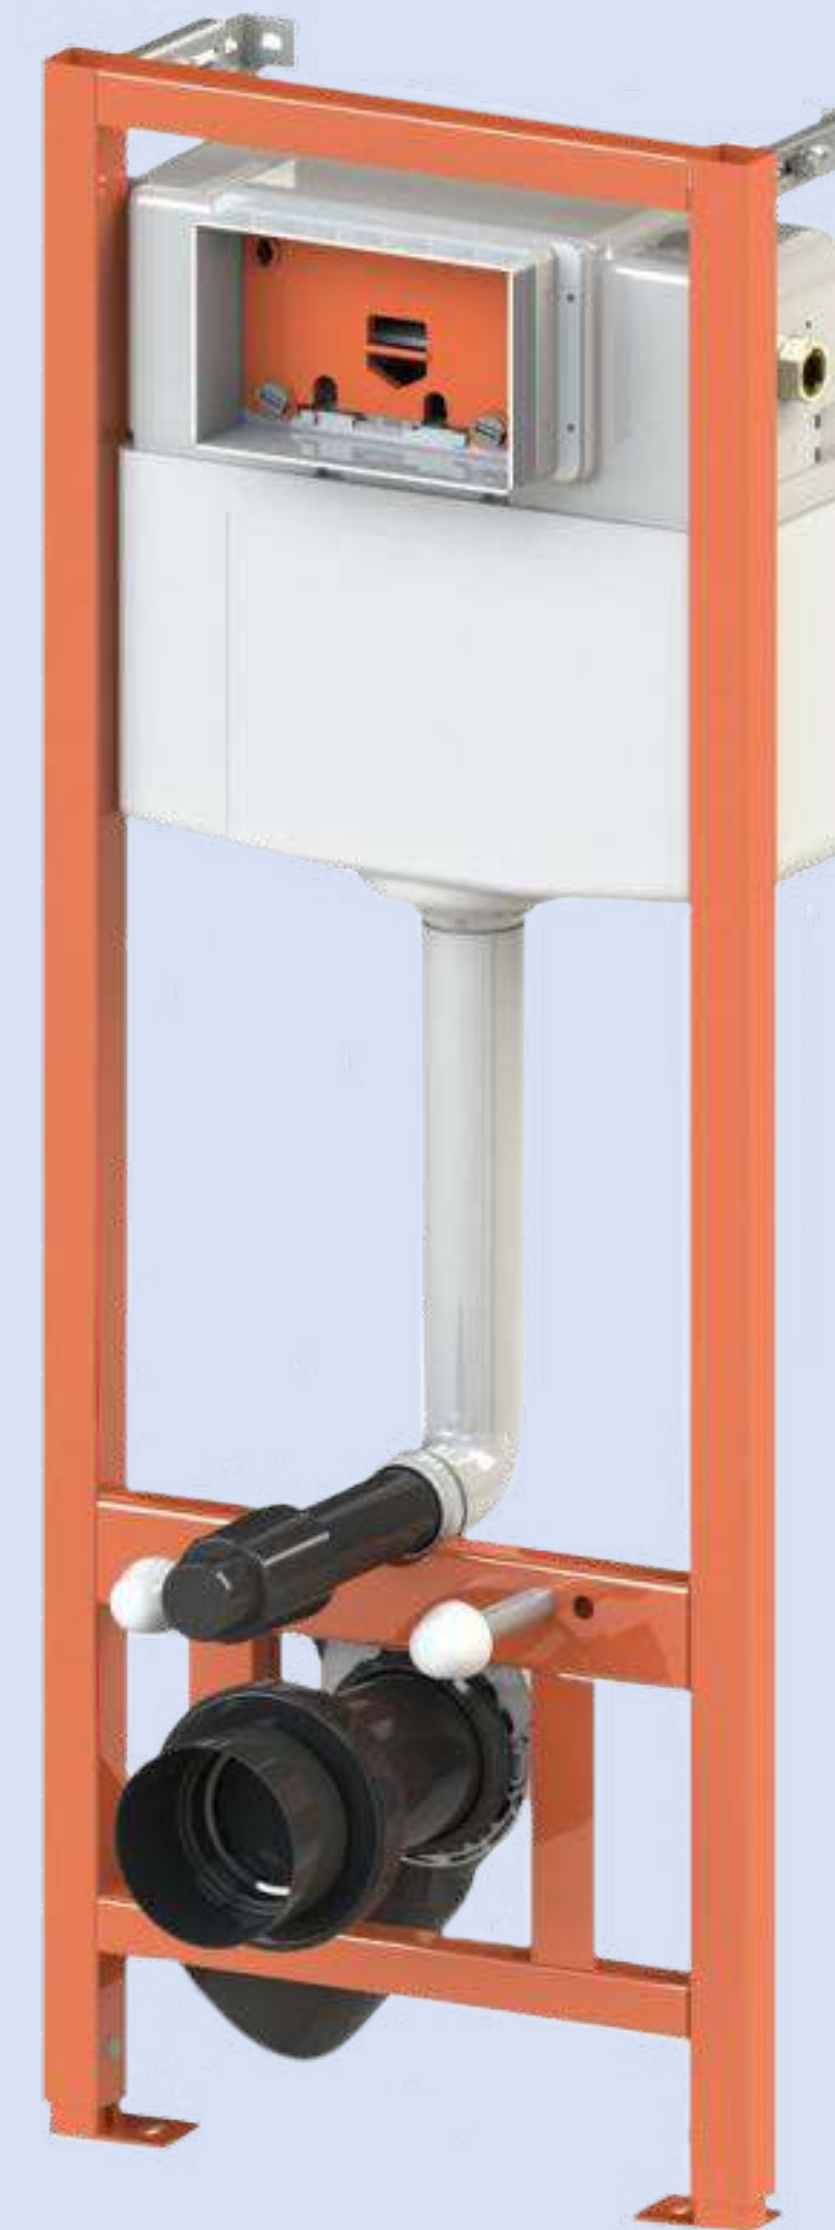

НАШІ ІНСТАЛЯЦІЙНІ СИСТЕМИ ДЛЯ УНІТАЗІВ ЕКОНОМЛЯТЬ ВОДУ ТА НЕ ПРОТІКАЮТЬ

- Подвійний змив із функцією затримки води зберігає від 9 л/день
- Тихі клапани та звукоізоляційні прокладки
- Витримує статичне навантаження 400 кг
- Повна ізоляція від конденсату
- Просте встановлення з регулюванням глибини й висоти, є нестандартні розміри
- Стійкий до корозії метал
- 27 років гарантії