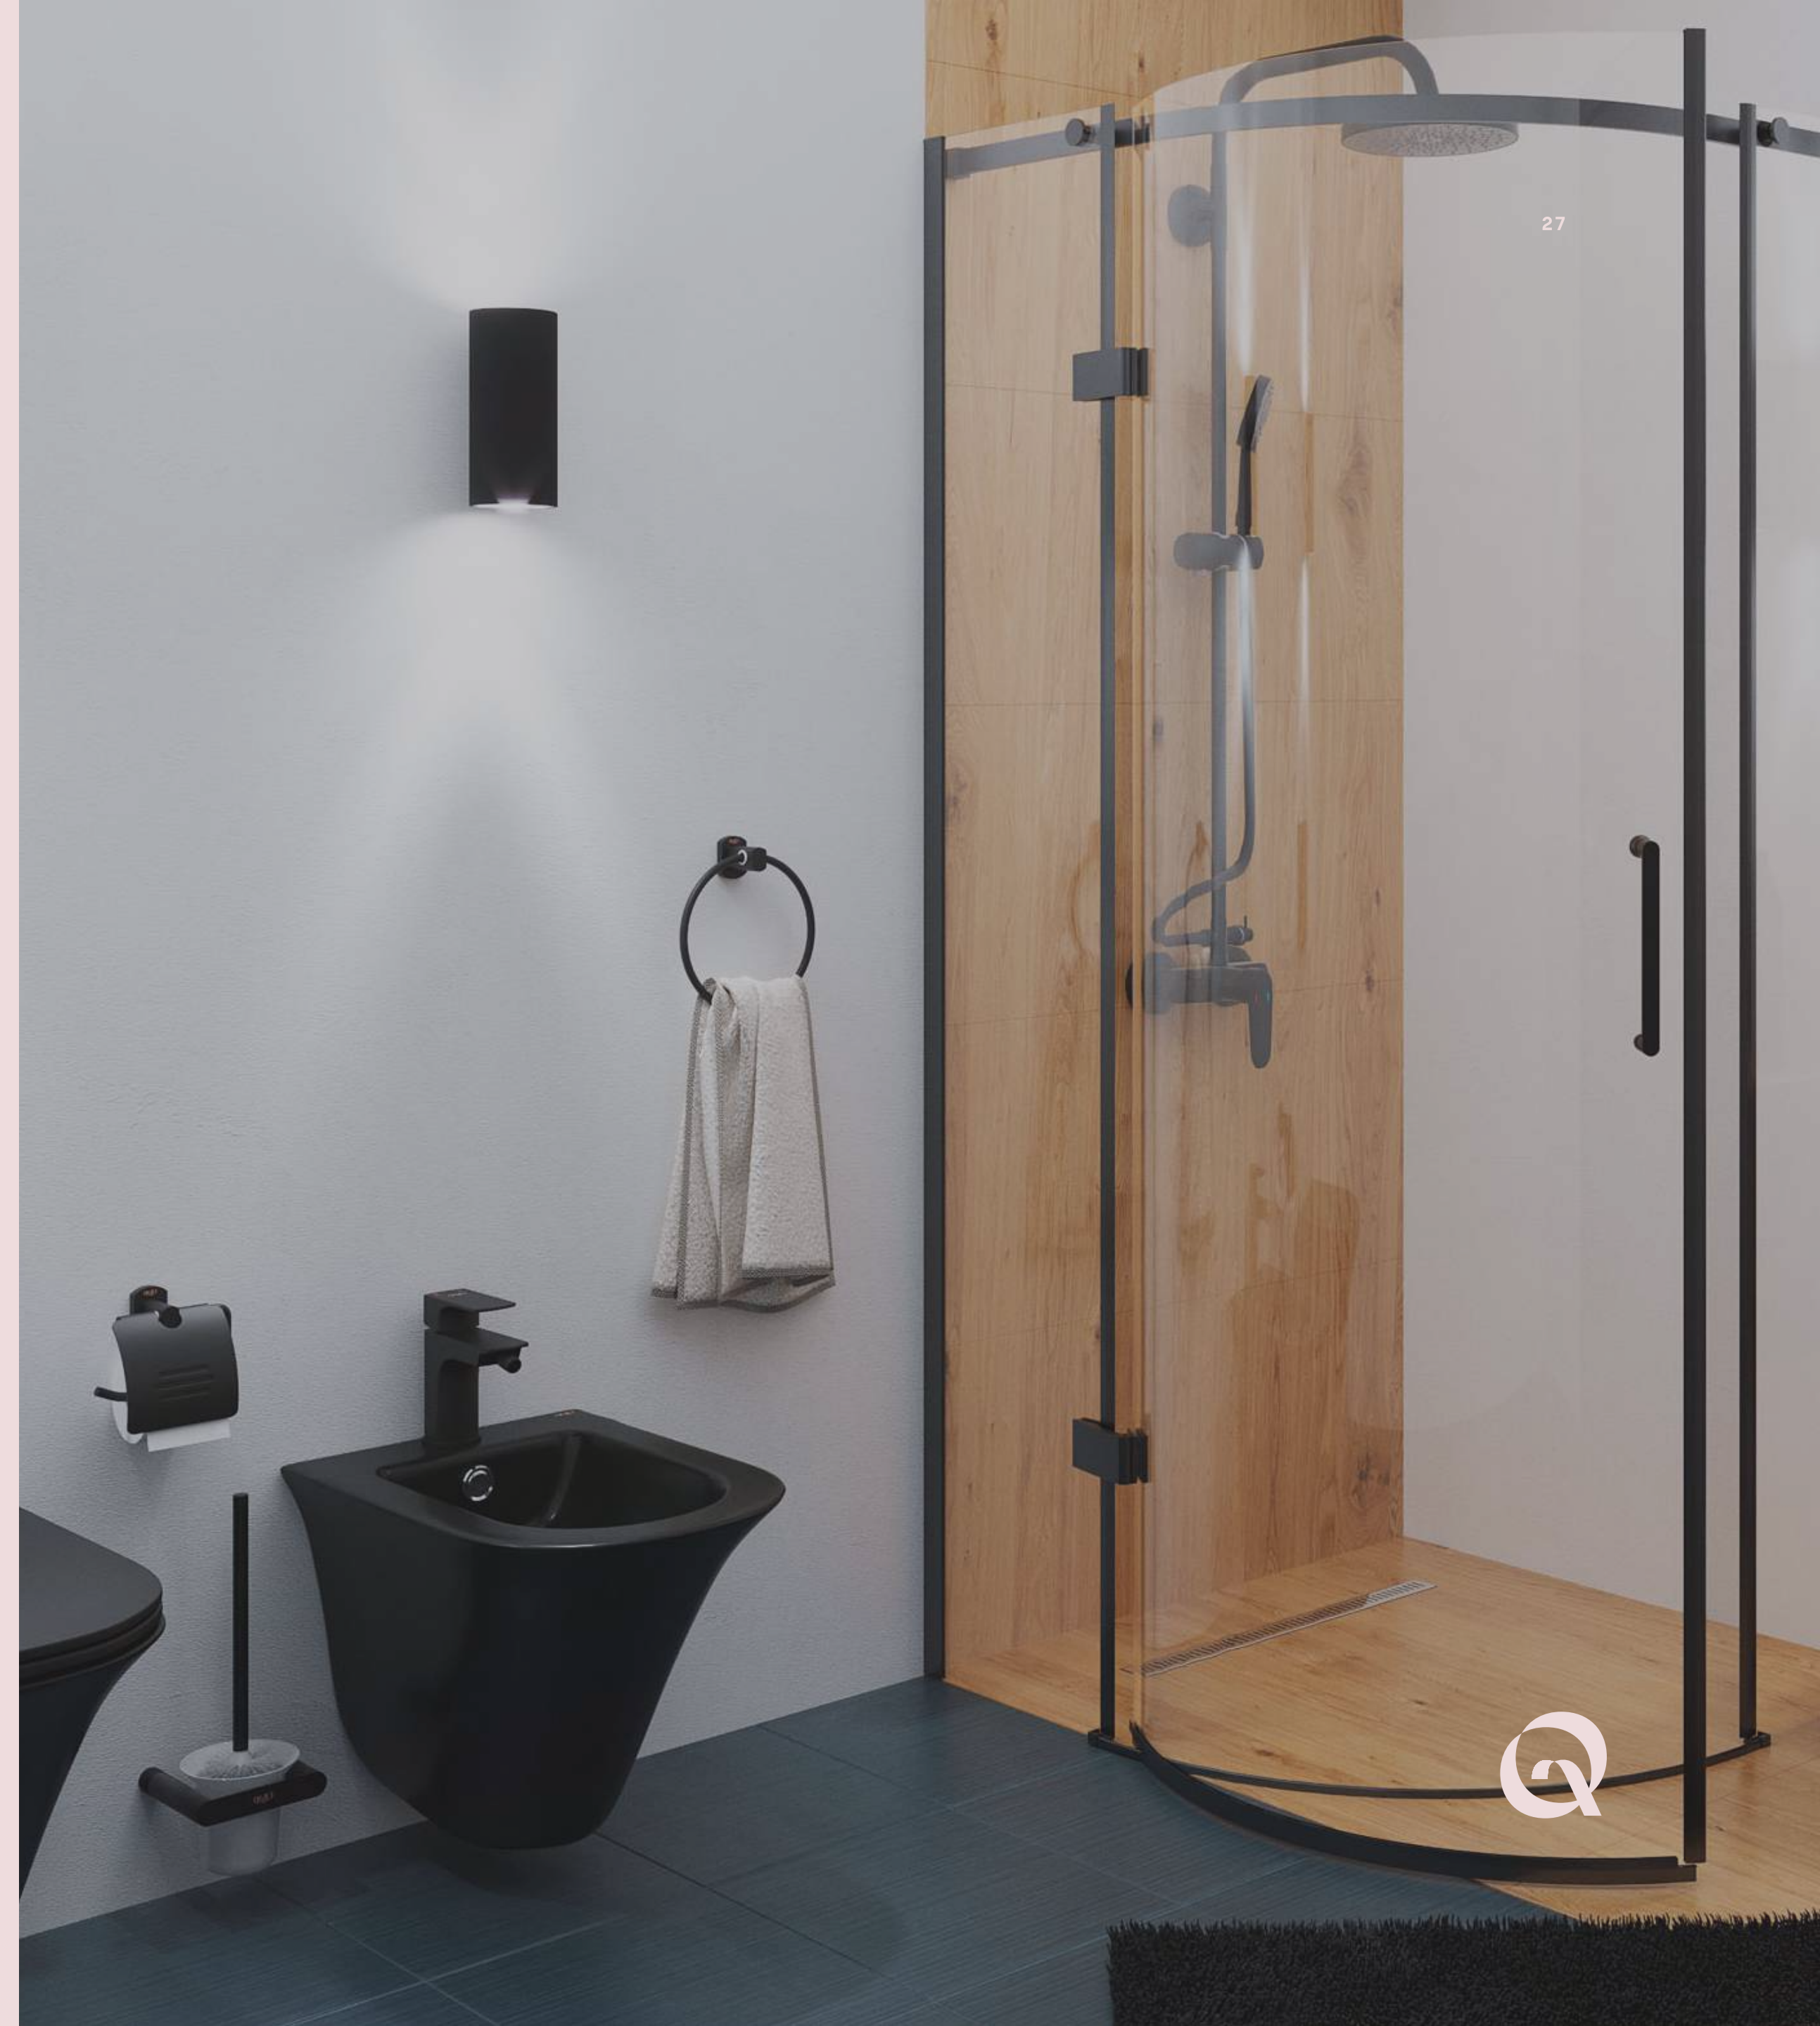

VIRGO

М'які заокруглені лінії, мікс матового і глянцевого в кожному продукті