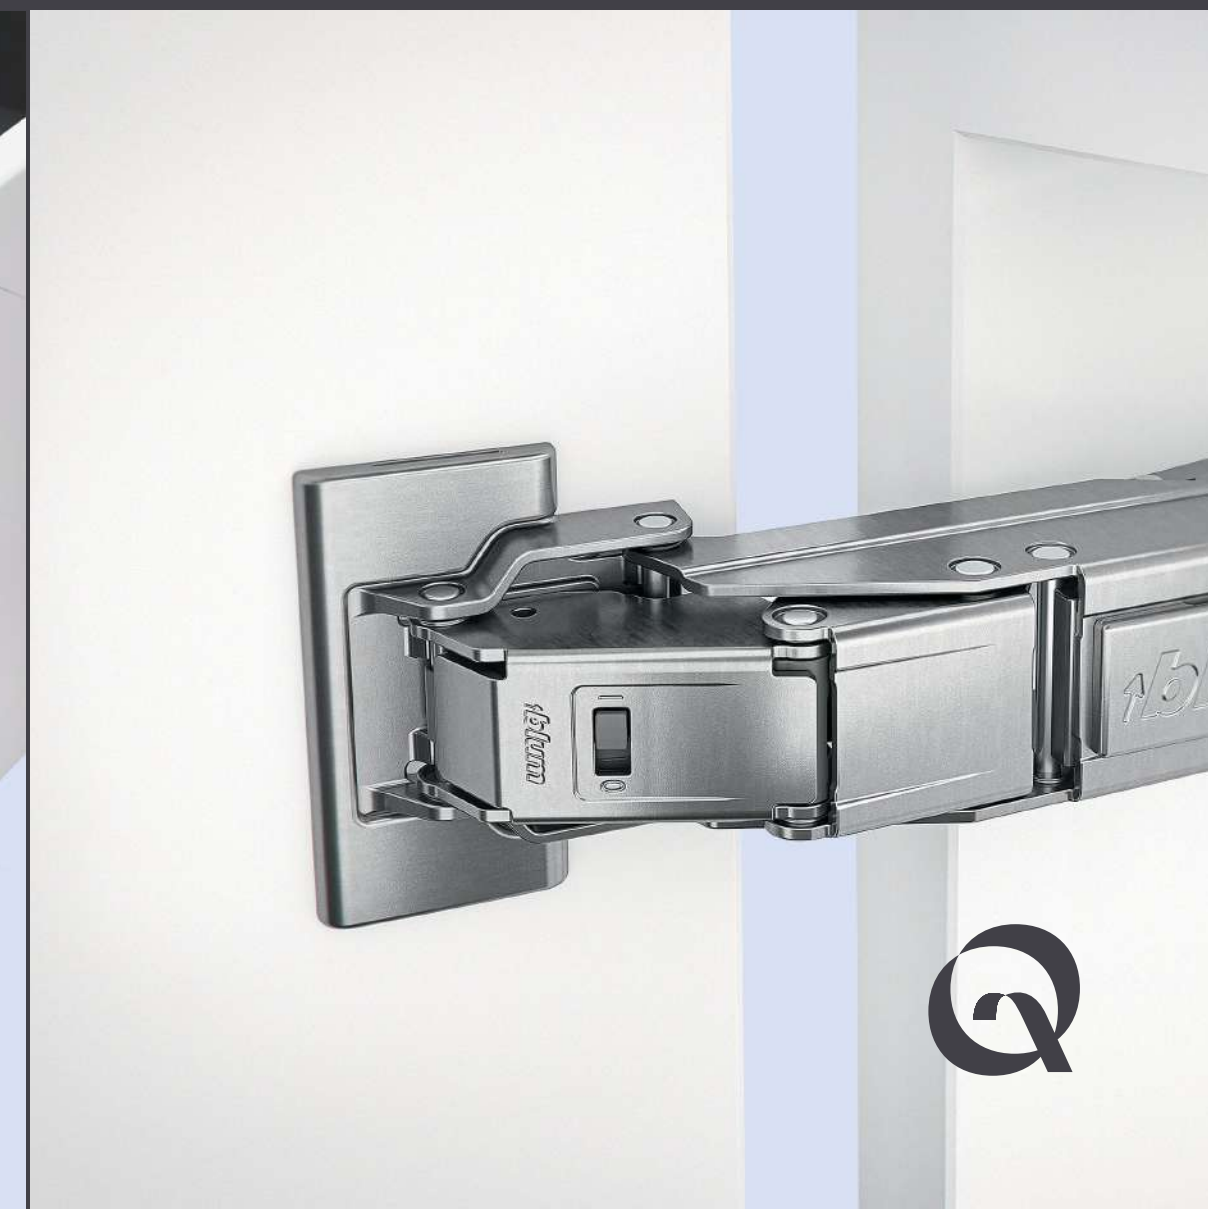

○ Трендові рішення, як-от відкриті системи зберігання речей

○ Стійке до вологи та мийних засобів глянцеве покриття KEMICHAL

○ Плавні безшумні петлі з амортизаторами

○ Системи плавного закривання шухляд з доводчиком Blumotion і системи відкривання дотиком Push-to-Open

○ Довговічна фурнітура Blum і Hafele (Австрія), Hettich (Німеччина)