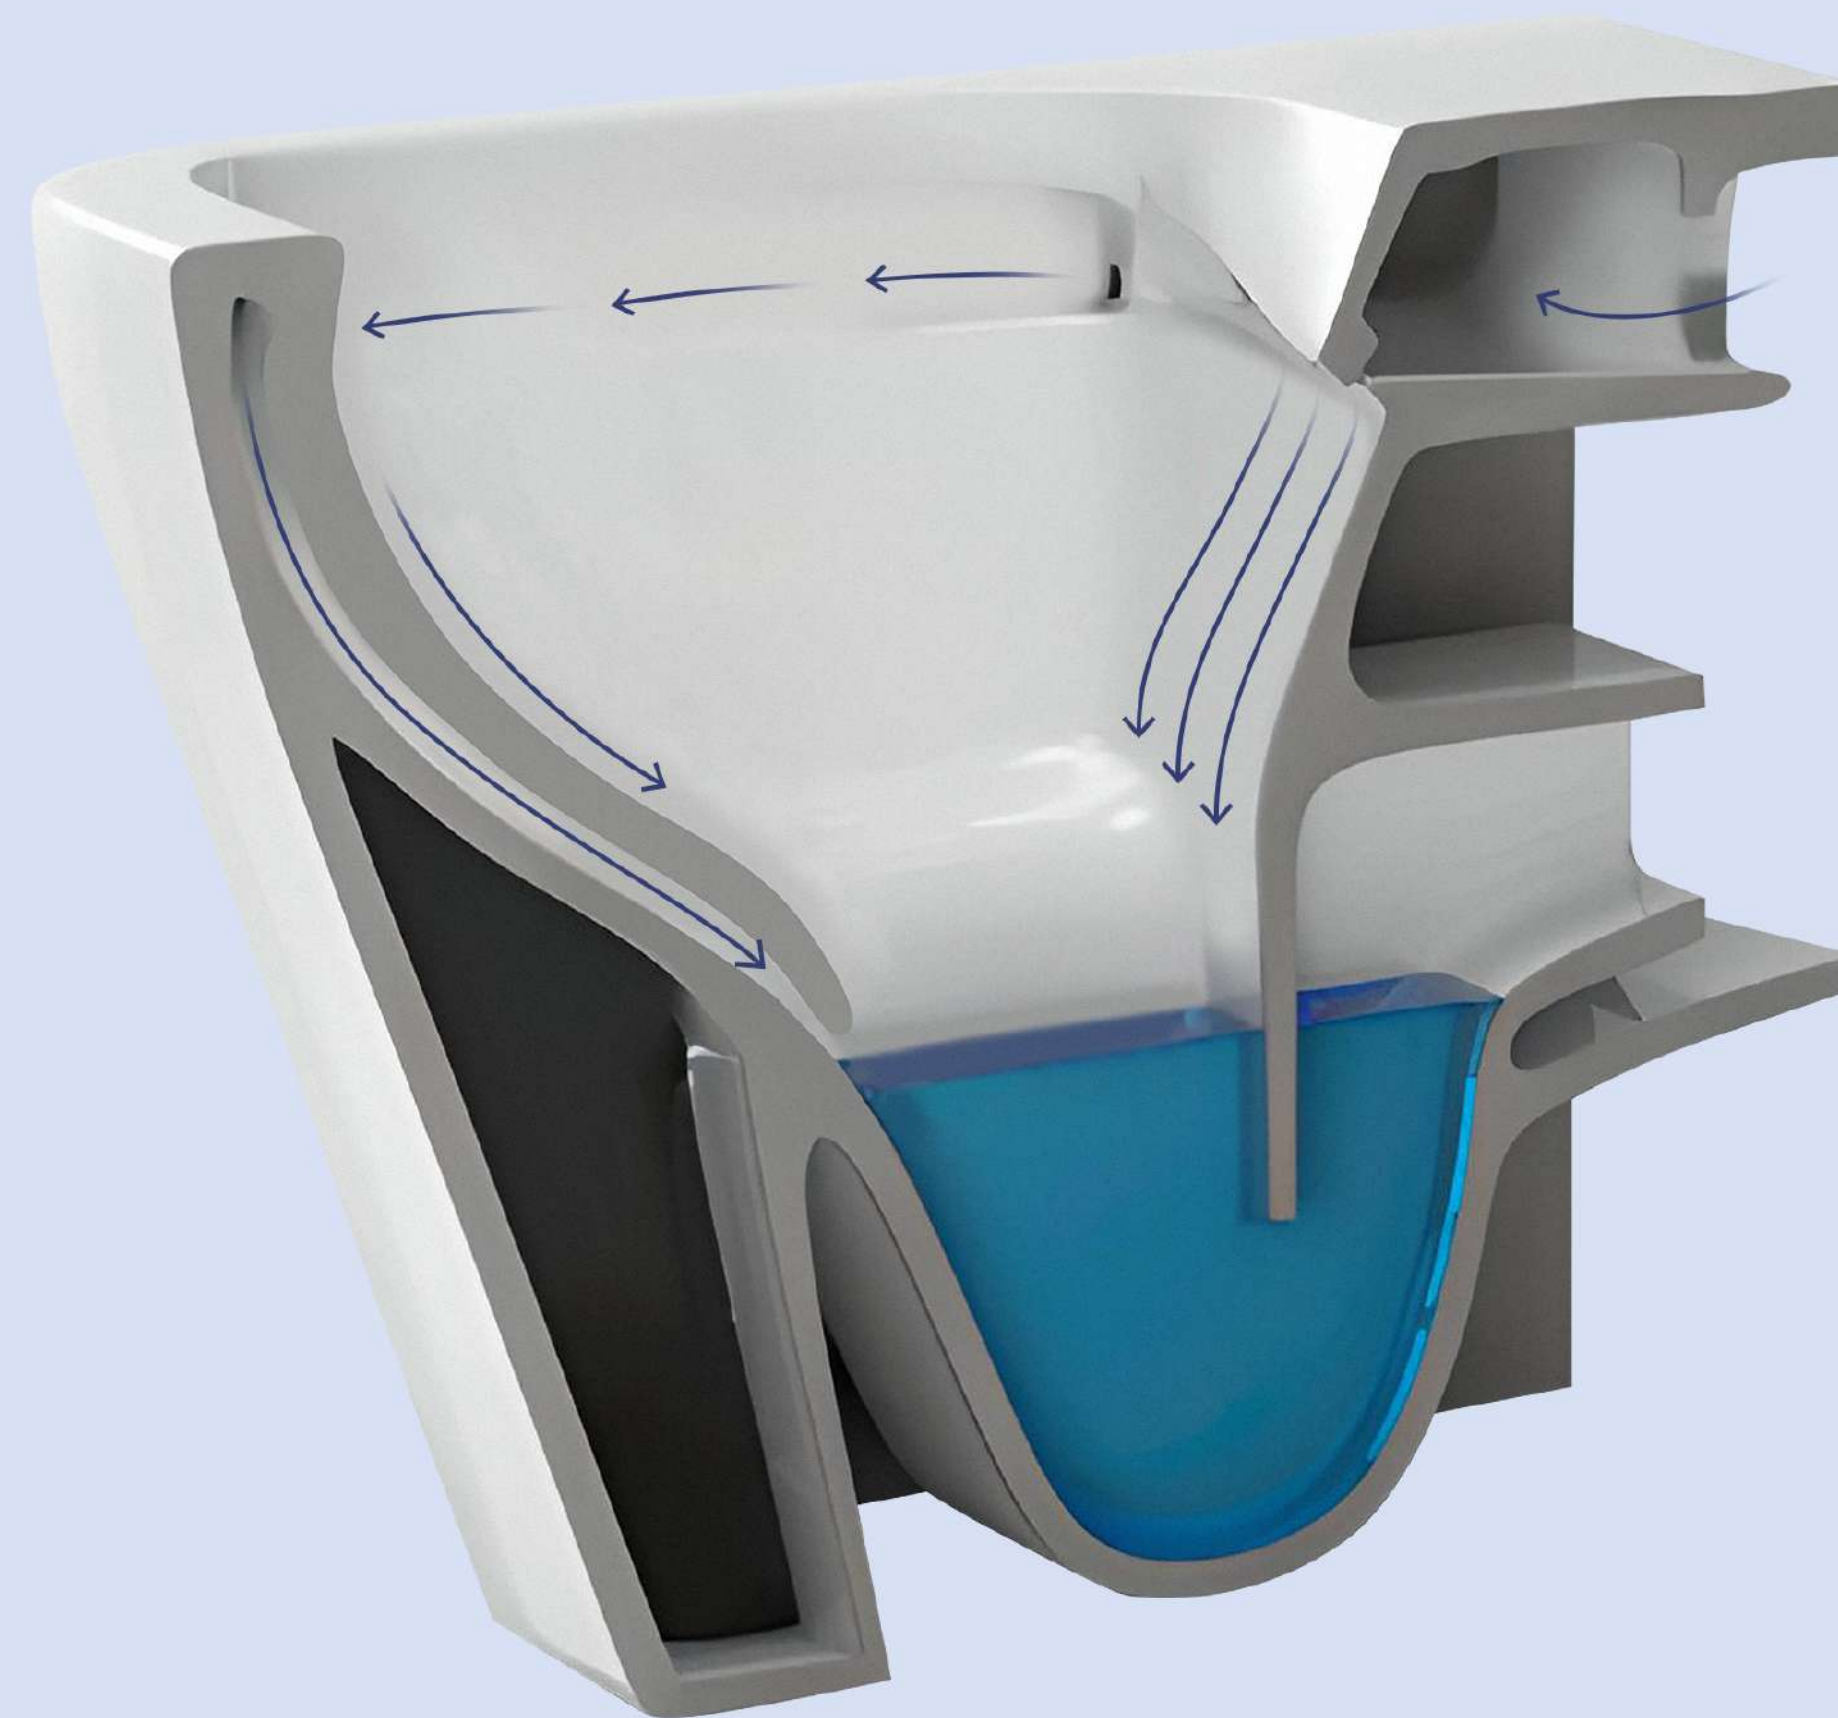

○ До 50 років експлуатації

○ Трендові дизайни та додаткові функції, як-от вбудоване біде

Rimless злив не залишає закутків для бруду та економить воду

○ Антибактеріальне стійке сидіння з матеріалу Duraplast