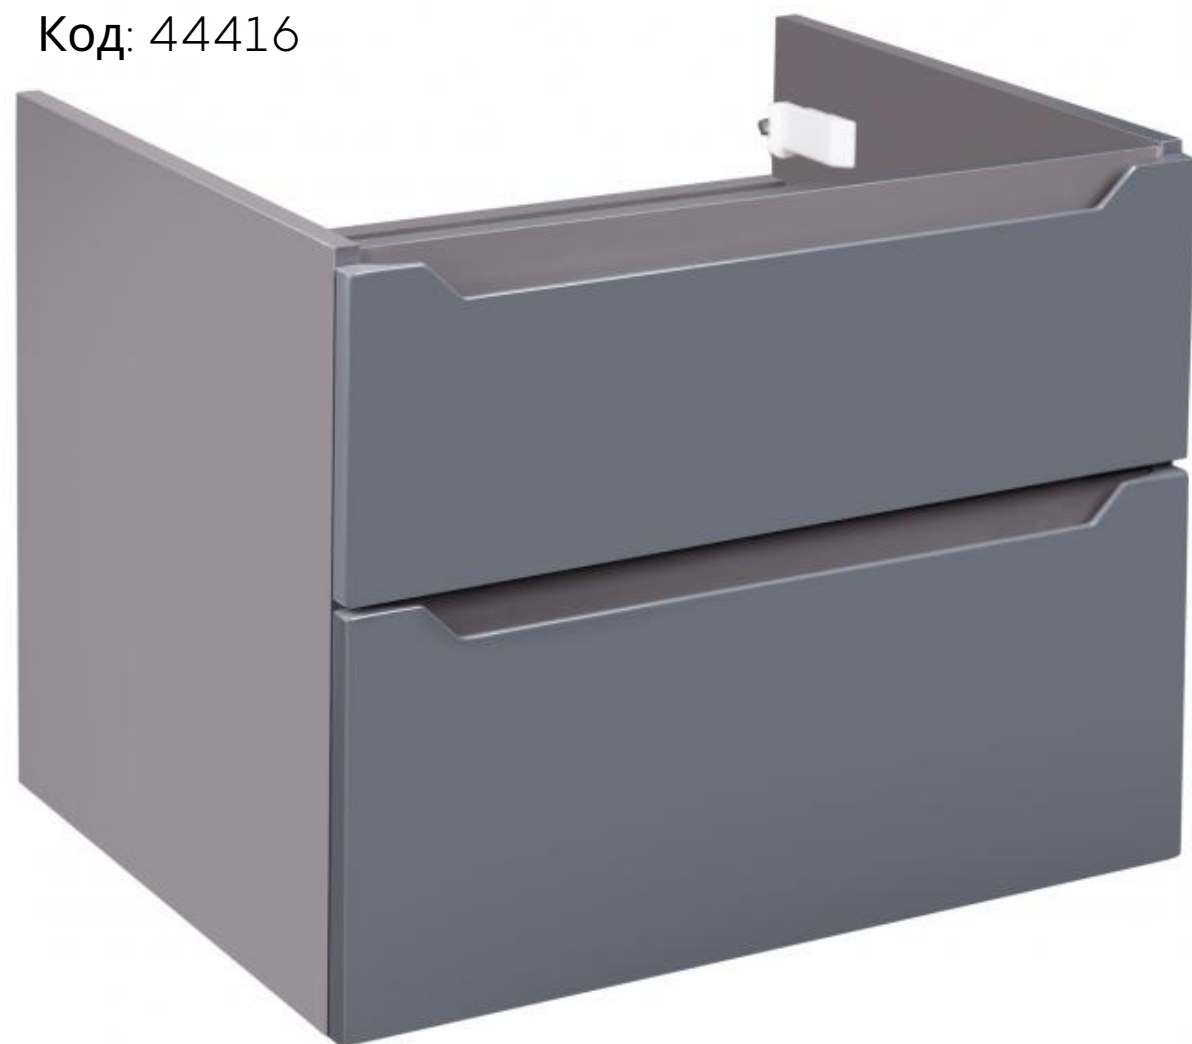

QTAP SCORPIO

Тумба підвісна 2 ящика висувних з доводчиком 810x585x500 GRAPHITE

Код: 44416

Сумісність з раковинами

Код: 40075

Код: 40069

Код: 40091

ТИСНІТЬ НА ЗОБРАЖЕННЯ, ЩОБ ДІЗНАТИСЯ ДЕТАЛІ ПРО ВИРОБИ